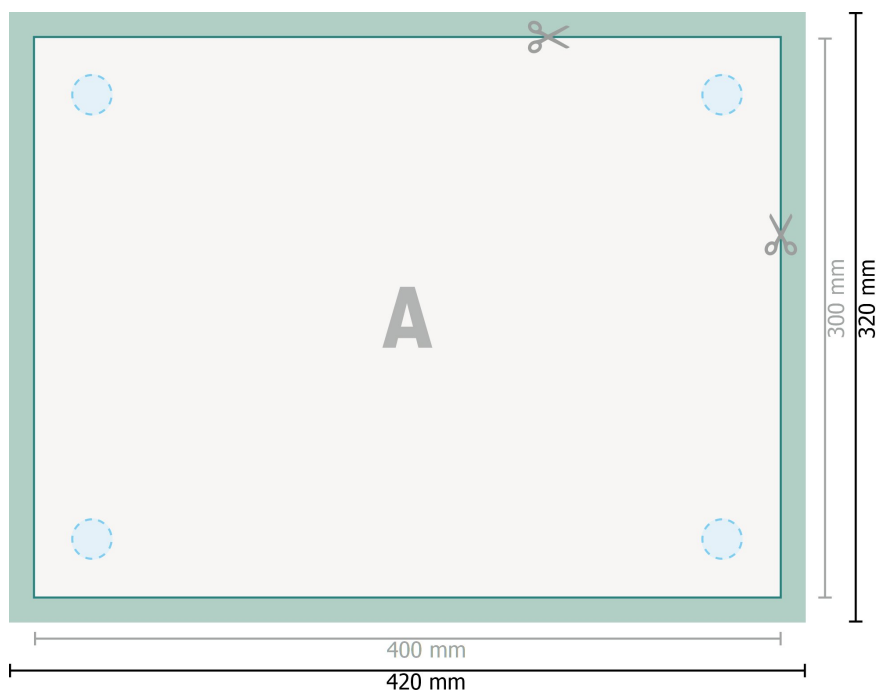

Panneaux composites alu, 40 x 30 cm

perçage en option

Format de données (incl. 10 mm fond perdu):

42 x 32 cm

Format final:

40 x 30 cm

fond perdu:

10 mm

Distance de sécurité:

4 mm

distance entre le texte/les informations et le bord du format final. Ceci empêche d'entamer le motif.

Explication des symboles

Fond perdu

Sens de lecture

Format final

Format de données

Nous découpons/perforons votre produit ici

Remarque :

Prévoir une marge de sécurité comme indiqué.

Placer les couleurs de fond, images ou graphiques jusqu'au bord du format de données.

Lors de la production, il peut y avoir des tolérances suite à la découpe ou au pli.