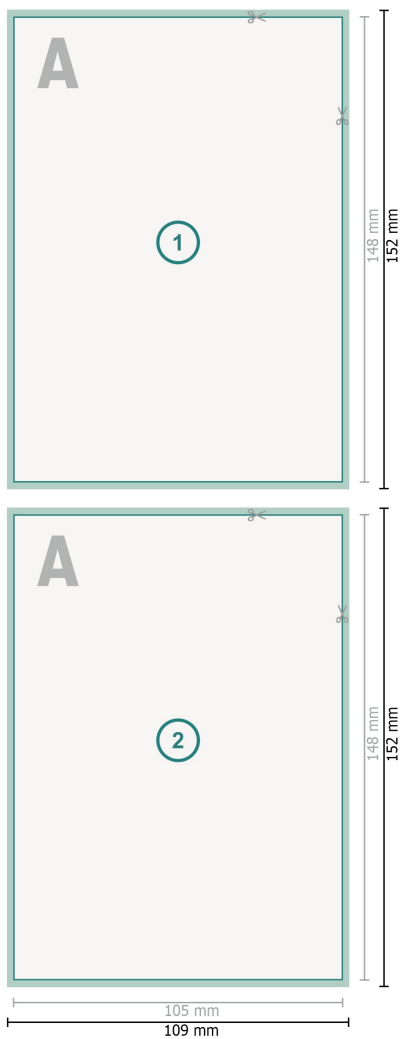

Cartes de menu simples, A6

Format de données (incl. 2 mm fond perdu):

10,9 x 15,2 cm

fond perdu:

2 mm

Format final:

10,5 x 14,8 cm

Distance de sécurité:

4 mm

distance entre le texte/les informations et le bord du format final. Ceci empêche d'entamer le motif.

Explication des symboles

- Fond perdu
- Sens de lecture
- Format final
- Format de données
- Nous découpons/perforons votre produit ici

Remarque :

Prévoir une marge de sécurité comme indiqué.

Placer les couleurs de fond, images ou graphiques jusqu'au bord du format de données.

Lors de la production, il peut y avoir des tolérances suite à la découpe ou au pli.