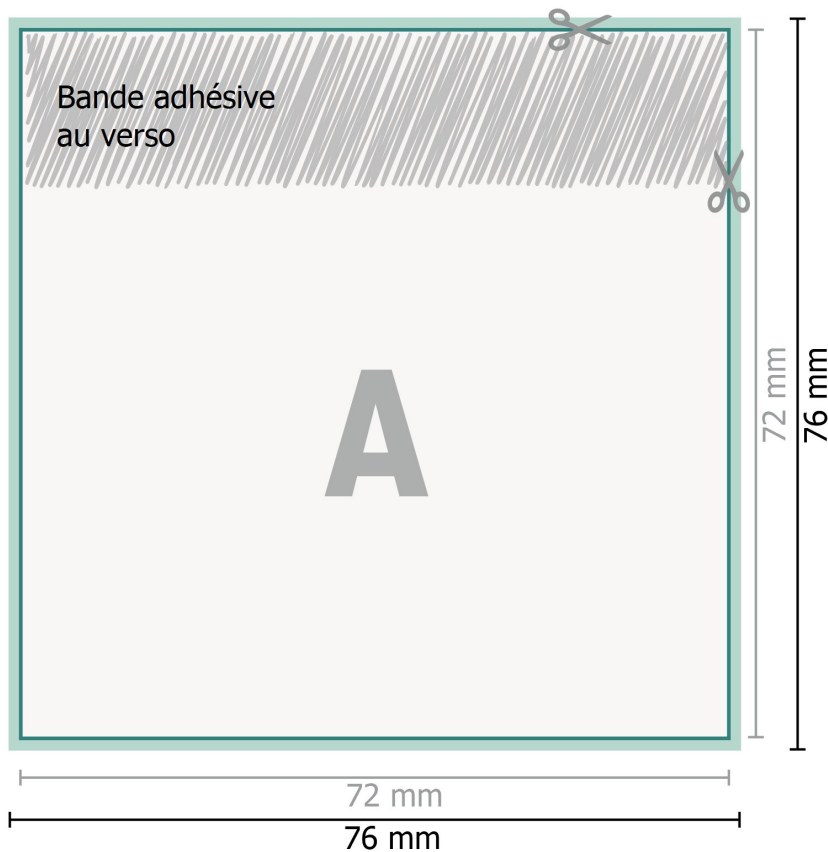

Notes adhésives, Carré, 7,2 x 7,2 cm

Collage en tête

**Format de données (incl. 2 mm fond perdu):**

7,6 x 7,6 cm

**fond perdu:**

2 mm

**Format final:**

7,2 x 7,2 cm

**Distance de sécurité:**

4 mm

distance entre le texte/les informations et le bord du format final. Ceci empêche d'entamer le motif.

### Explication des symboles

 Fond perdu

 Sens de lecture

 Format final

 Format de données

 Nous découpons/perforons votre produit ici

### Remarque :

Prévoir une marge de sécurité comme indiqué.

Placer les couleurs de fond, images ou graphiques jusqu'au bord du format de données.

Lors de la production, il peut y avoir des tolérances suite à la découpe ou au pli.