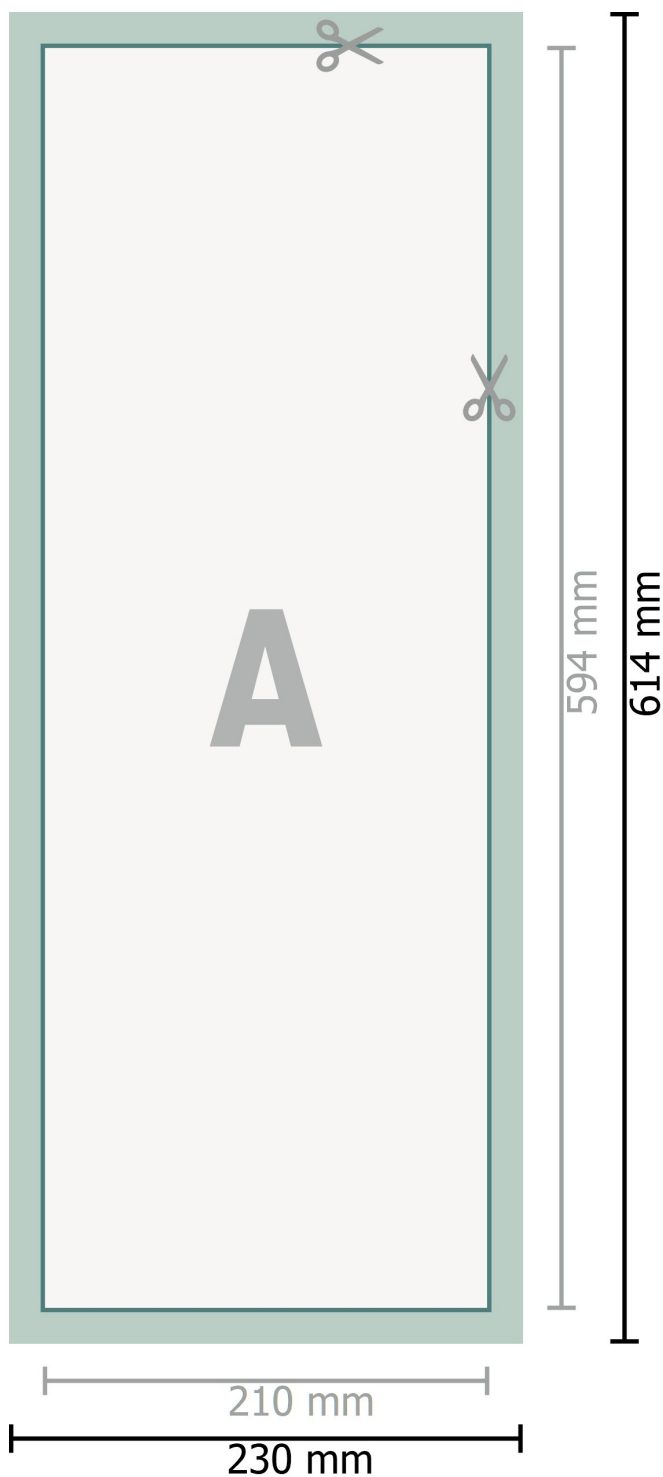

Kakémono, profil alu inclus, 21 x 59,4 cm

Format de données (incl. 10 mm marge pour couture):

23 x 61,4 cm

Marge pour couture :

10 mm

Format final:

21 x 59,4 cm

Distance de sécurité:

4 mm

distance entre le texte/les informations et le bord du format final. Ceci empêche d'entamer le motif.

Explication des symboles

A Sens de lecture

—|—| Format final

—|—| Format de données

■ marge pour couture

Remarque :

Prévoir une marge de sécurité comme indiqué.

Placer les couleurs de fond, images ou graphiques jusqu'au bord du format de données.

Lors de la production, il peut y avoir des tolérances suite à la découpe ou au pli.