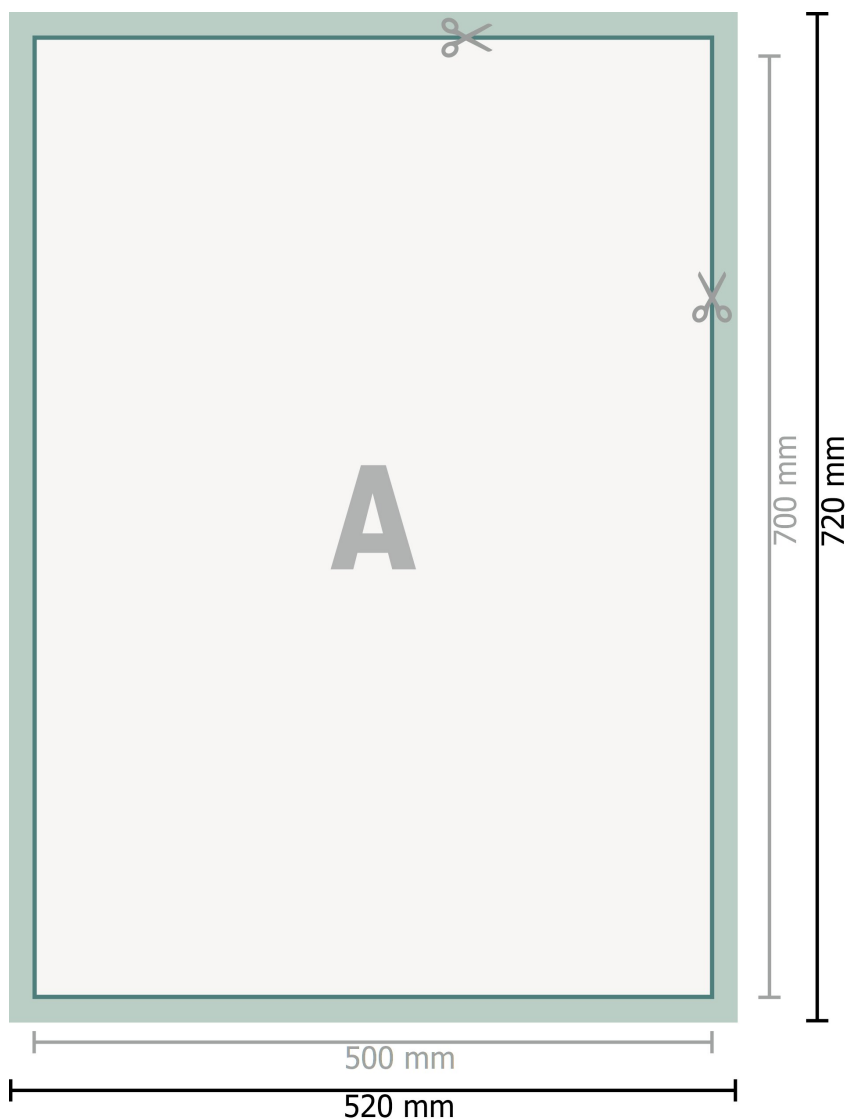

## Kakémono, profil alu inclus, 50 x 70 cm (B2)

**Format de données (incl. 10 mm marge pour couture):**

52 x 72 cm

**Marge pour couture :**

10 mm

**Format final:**

50 x 70 cm

**Distance de sécurité:**

4 mm

distance entre le texte/les informations et le bord du format final. Ceci empêche d'entamer le motif.

### Explication des symboles

**A** Sens de lecture

—|—|—| Format final

—|—|—| Format de données

■ marge pour couture