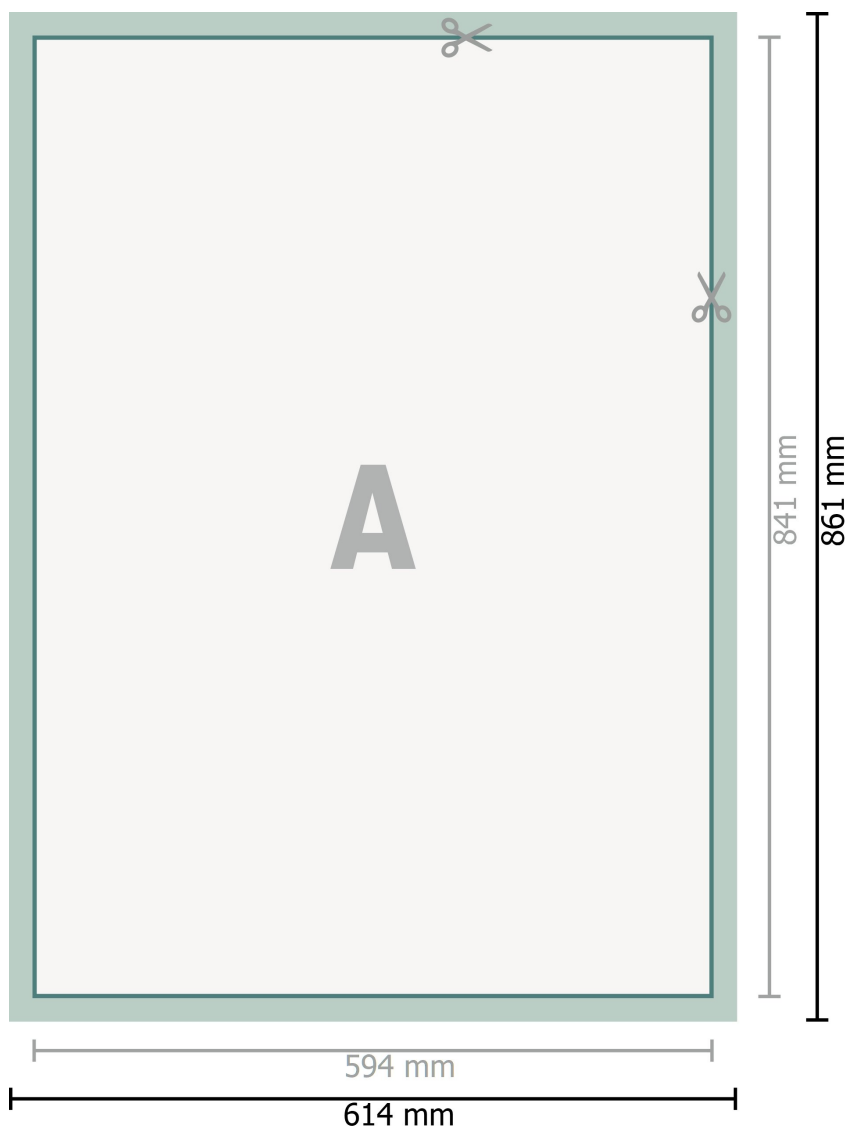

## Kakémono, profil alu inclus, A1

**Format de données (incl. 10 mm marge pour couture):**

61,4 x 86,1 cm

**Marge pour couture :**

10 mm

**Format final:**

59,4 x 84,1 cm

**Distance de sécurité:**

4 mm

distance entre le texte/les informations et le bord du format final. Ceci empêche d'entamer le motif.

**Explication des symboles**

**A** Sens de lecture

┌──┐ Format final

┌──┐ Format de données

█ marge pour couture

---

**Remarque :**

Prévoir une marge de sécurité comme indiqué.

Placer les couleurs de fond, images ou graphiques jusqu'au bord du format de données.

Lors de la production, il peut y avoir des tolérances suite à la découpe ou au pli.