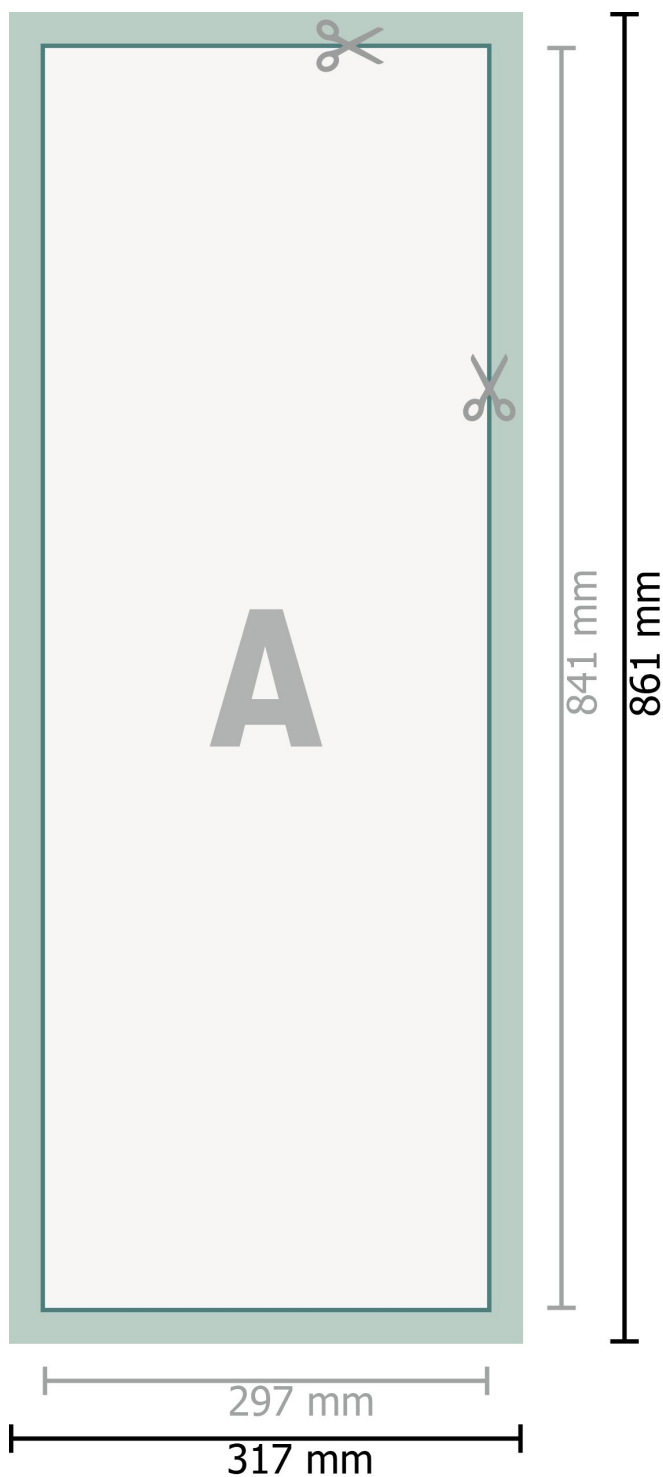

Kakémono, profil alu inclus, 29,7 x 84,1 cm

Format de données (incl. 10 mm marge pour couture):
31,7 x 86,1 cm

Marge pour couture :
10 mm

Format final:
29,7 x 84,1 cm

Distance de sécurité:
4 mm
distance entre le texte/les informations et le bord du format final. Ceci empêche d'entamer le motif.

Explication des symboles

A Sens de lecture

—|—|—| Format final

—|—|—| Format de données

■ marge pour couture

Remarque :

Prévoir une marge de sécurité comme indiqué.

Placer les couleurs de fond, images ou graphiques jusqu'au bord du format de données.