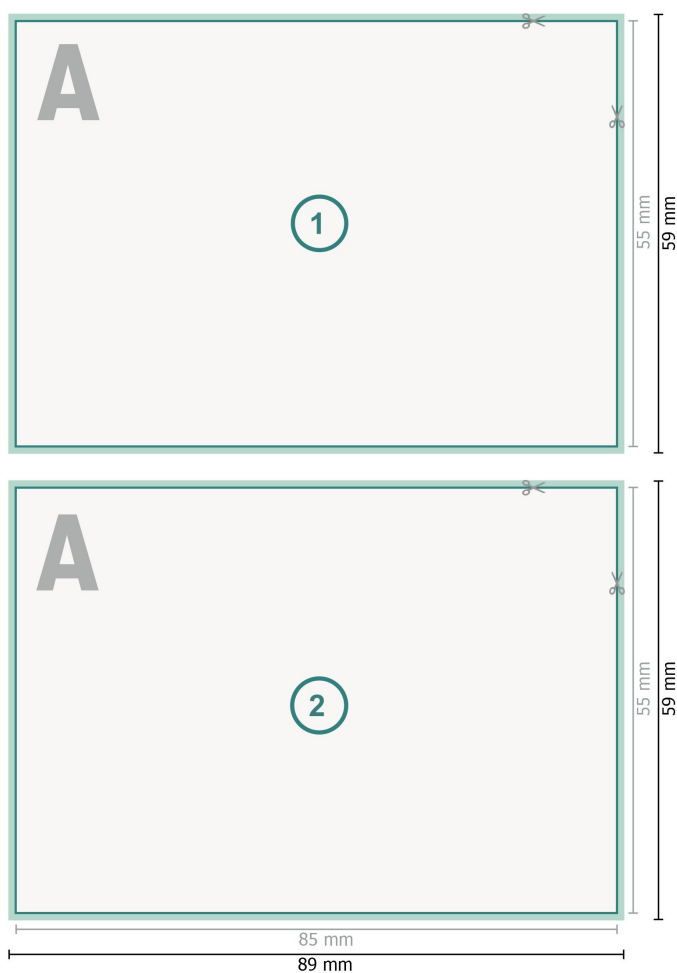

Cartes de remerciement format paysage, 8,5 x 5,5 cm

Explication des symboles

-  Fond perdu
-  Sens de lecture
-  Format final
-  Format de données
-  Nous découpons/perforons votre produit ici

Remarque :

Prévoir une marge de sécurité comme indiqué.

Placer les couleurs de fond, images ou graphiques jusqu'au bord du format de données.

Lors de la production, il peut y avoir des tolérances suite à la découpe ou au pli.