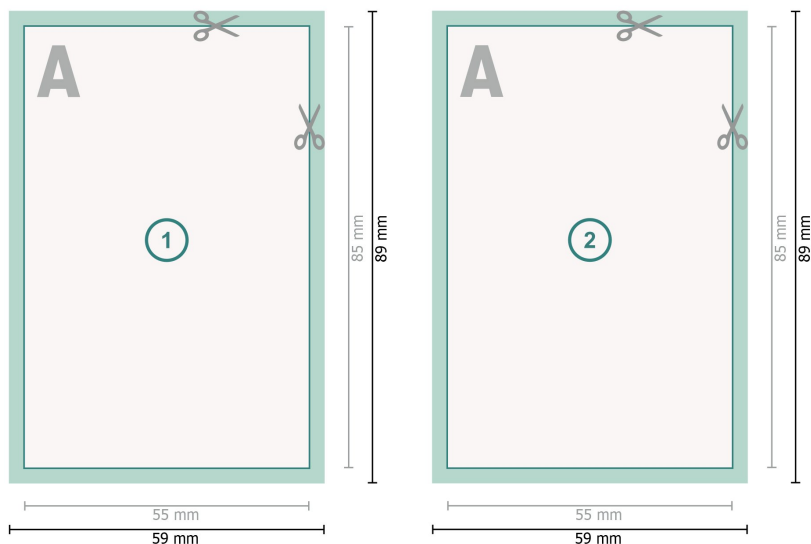

Cartons d'invitation, format portrait, 5,5 x 8,5 cm

Format de données (incl. 2 mm fond perdu):

5,9 x 8,9 cm

fond perdu:

2 mm

Format final:

5,5 x 8,5 cm

Distance de sécurité:

4 mm

distance entre le texte/les informations et le bord du format final. Ceci empêche d'entamer le motif.

Explication des symboles

- Fond perdu
- Sens de lecture
- Format final
- Format de données
- Nous découpons/perforons votre produit ici

Remarque :

Prévoir une marge de sécurité comme indiqué.

Placer les couleurs de fond, images ou graphiques jusqu'au bord du format de données.

Lors de la production, il peut y avoir des tolérances suite à la découpe ou au pli.