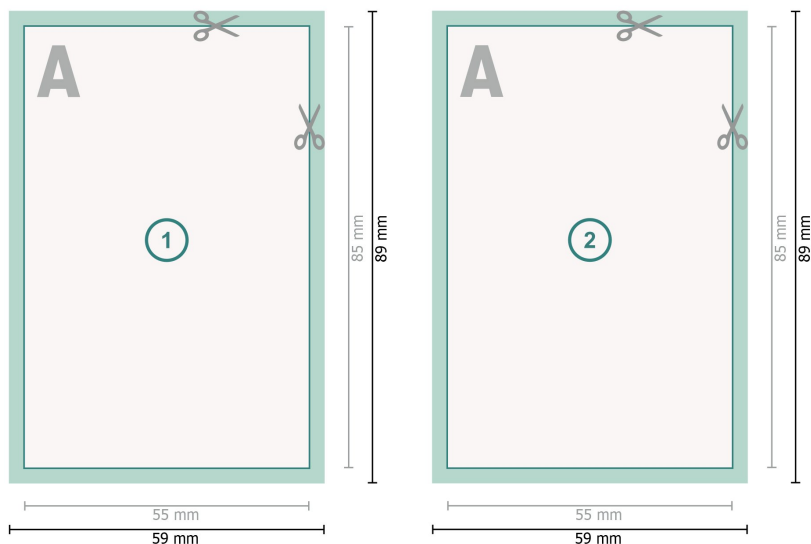

Cartes de vœux, format portrait, 5,5 x 8,5 cm

**Format de données (incl. 2 mm fond perdu):**

5,9 x 8,9 cm

fond perdu:

2 mm

Format final:

5,5 x 8,5 cm

Distance de sécurité:

4 mm

distance entre le texte/les informations et le bord du format final. Ceci empêche d'entamer le motif.

Explication des symboles

 Fond perdu

 Sens de lecture

 Format final

 Format de données

 Nous découpons/perforons votre produit ici

Remarque :

Prévoir une marge de sécurité comme indiqué.

Placer les couleurs de fond, images ou graphiques jusqu'au bord du format de données.

Lors de la production, il peut y avoir des tolérances suite à la découpe ou au pli.