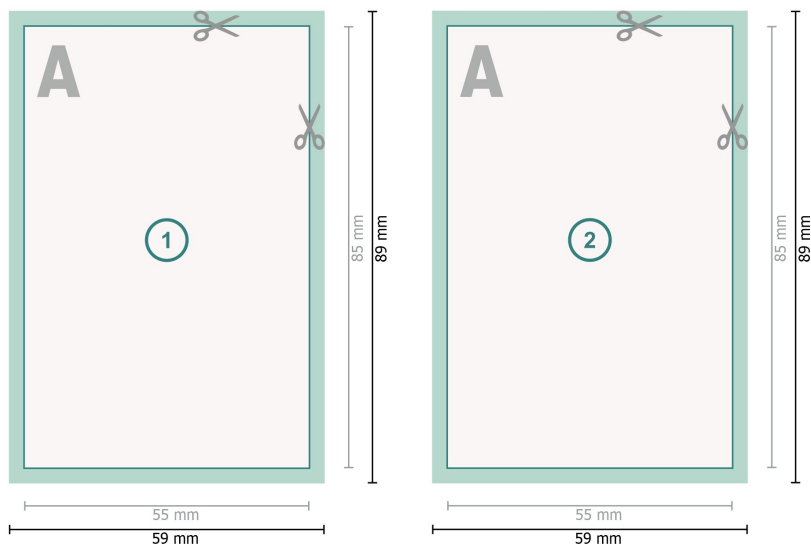

Cartes de remerciement, format portrait, 5,5 x 8,5 cm

Format de données (incl. 2 mm fond perdu):

5,9 x 8,9 cm

fond perdu:

2 mm

Format final:

5,5 x 8,5 cm

Distance de sécurité:

4 mm

distance entre le texte/les informations et le bord du format final. Ceci empêche d'entamer le motif.

Explication des symboles

Fond perdu

Sens de lecture

Format final

Format de données

Nous découpons/perforons votre produit ici

Remarque :

Prévoir une marge de sécurité comme indiqué.

Placer les couleurs de fond, images ou graphiques jusqu'au bord du format de données.

Lors de la production, il peut y avoir des tolérances suite à la découpe ou au pli.