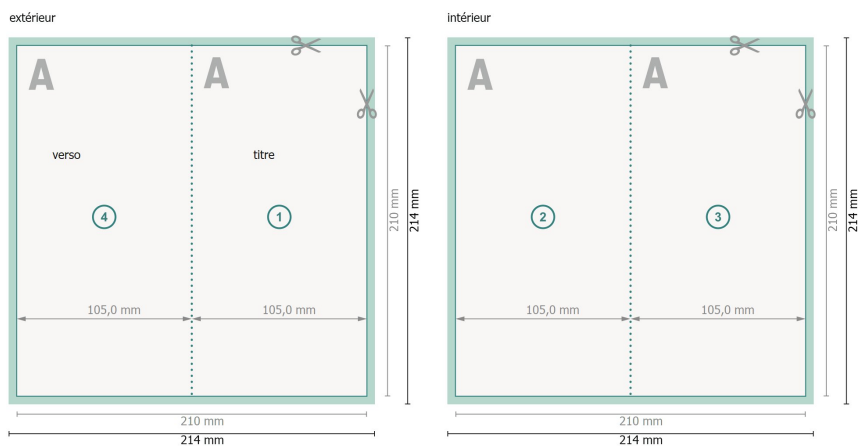

Dépliant perforé format portrait, DL

4 pages, 1 pli

Format de données (incl. 2 mm fond perdu):

21,4 x 21,4 cm

fond perdu:

2 mm

Format final:

21 x 21 cm

Format final (fermé):

10,5 x 21 cm

Distance de sécurité:

4 mm

distance entre le texte/les informations et le bord du format final. Ceci empêche d'entamer le motif.

Explication des symboles

Fond perdu

Sens de lecture

Format final

Format de données

Nous découpons/perforons votre produit ici

Perforation

Remarque :

Prévoir une marge de sécurité comme indiqué.

Placer les couleurs de fond, images ou graphiques jusqu'au bord du format de données.