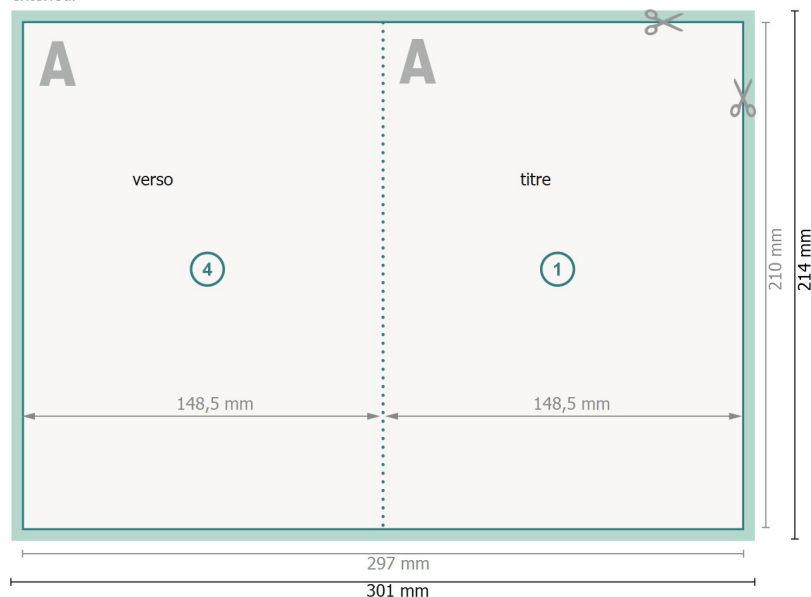

Dépliant perforé format portrait, A5

4 pages, 1 pli

extérieur

intérieur

Format de données (incl. 2 mm fond perdu):

30,1 x 21,4 cm

fond perdu:

2 mm

Format final:

29,7 x 21 cm

Format final (fermé):

14,8 x 21 cm

Distance de sécurité:

4 mm

distance entre le texte/les informations et le bord du format final. Ceci empêche d'entamer le motif.

Explication des symboles

Placer les couleurs de fond, images ou graphiques jusqu'au bord du format de données.

Lors de la production, il peut y avoir des tolérances suite à la découpe ou au pli.

Vous trouverez des indications sur les données d'impression sous la catégorie *Données d'impression* sur www.onlineprinters.be