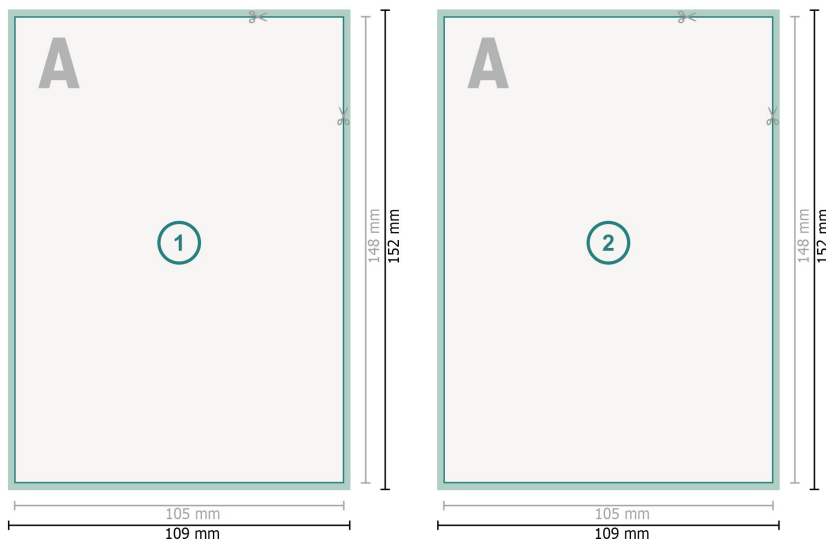

Cartes postales en papier éco/naturel, A6

**Format de données (incl. 2 mm fond perdu):**

10,9 x 15,2 cm

fond perdu:

2 mm

Format final:

10,5 x 14,8 cm

Distance de sécurité:

4 mm

distance entre le texte/les informations et le bord du format final. Ceci empêche d'entamer le motif.

Explication des symboles

-  Fond perdu
-  Sens de lecture
-  Format final
-  Format de données
-  Nous découpons/perforons votre produit ici

Remarque :

Prévoir une marge de sécurité comme indiqué.

Placer les couleurs de fond, images ou graphiques jusqu'au bord du format de données.

Lors de la production, il peut y avoir des tolérances suite à la découpe ou au pli.