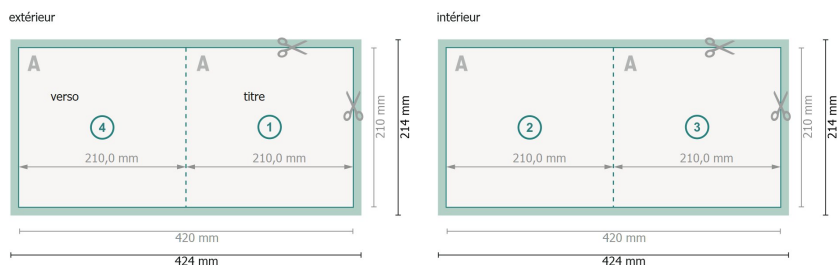

Dépliant format portrait, A4-Carré

4 pages, 1 pli

Format de données (incl. 2 mm fond perdu):

42,4 x 21,4 cm

fond perdu:

2 mm

Format final:

42 x 21 cm

Format final (fermé):

21 x 21 cm

Distance de sécurité:

4 mm

distance entre le texte/les informations et le bord du format final. Ceci empêche d'entamer le motif.

Explication des symboles

Fond perdu

Sens de lecture

Format final

Format de données

Nous découpons/perforons votre produit ici

Rainage/Pliage

Remarque :

Prévoir une marge de sécurité comme indiqué.

Placer les couleurs de fond, images ou graphiques jusqu'au bord du format de données.