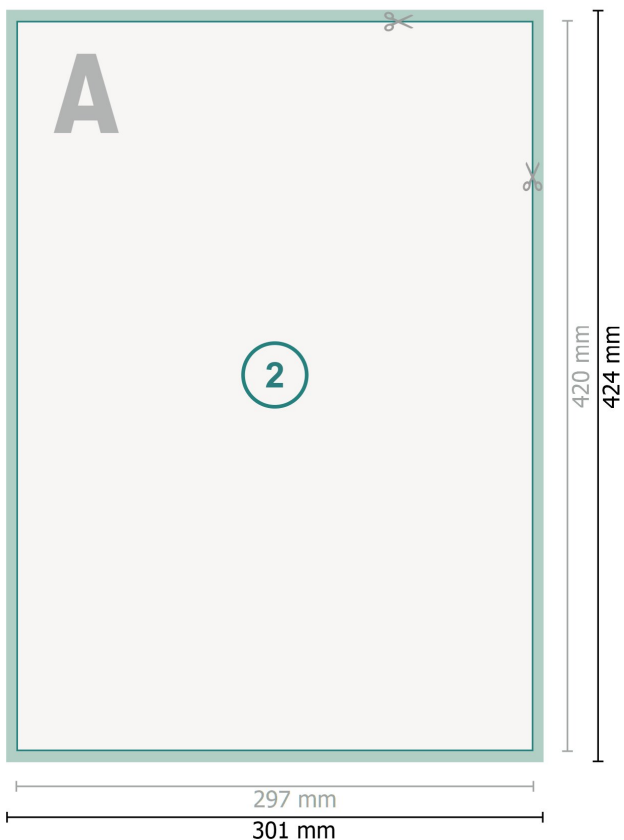

Format de données (incl. 2 mm fond perdu):
30,1 x 42,4 cm

fond perdu:
2 mm

Format final:
29,7 x 42 cm

Distance de sécurité:
4 mm
distance entre le texte/les informations et le bord du format final. Ceci empêche d'entamer le motif.

Explication des symboles

-  Fond perdu
-  Sens de lecture
-  Format final
-  Format de données
-  Nous découpons/perforons votre produit ici

Remarque :

Prévoir une marge de sécurité comme indiqué.

Placer les couleurs de fond, images ou graphiques jusqu'au bord du format de données.