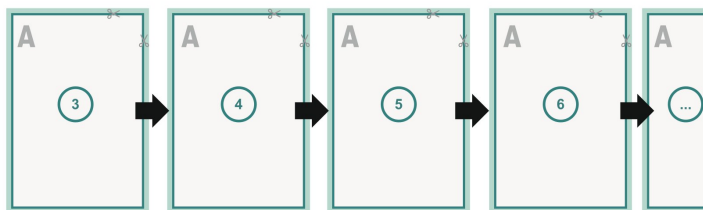

Catalogues à reliure collée, A5-Carré

Couverture

Partie interne

Emplacement des pages

Placer obligatoirement les pages de manière consécutive et individuelle.

produit fini

Format de données (incl. 2 mm fond perdu):

15,2 x 15,2 cm

Format final (fermé):

14,8 x 14,8 cm

fond perdu:

2 mm

Distance de sécurité:

5 mm

distance entre le texte/les informations et le bord du format final. Ceci empêche d'entamer le motif.

Explication des symboles

-  Fond perdu
-  Sens de lecture
-  Nous découpons/perforons votre produit ici
-  Rainage/Pliage

Remarque :

Prévoir une marge de sécurité comme indiqué.

Placer les couleurs de fond, images ou graphiques jusqu'au bord du format de données.