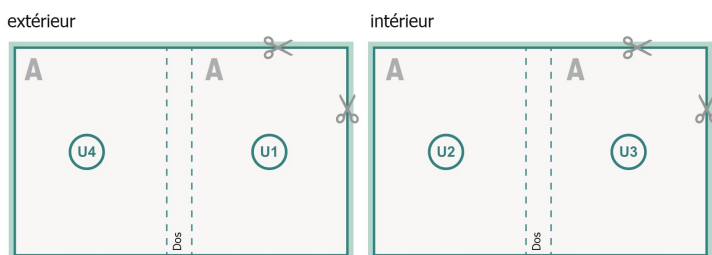

Catalogues à reliure collée, A5-Carré

Couverture

Partie interne

Emplacement des pages

Placer obligatoirement les pages de manière consécutive et individuelle.

produit fini

Format de données (incl. 2 mm fond perdu):

15,2 x 15,2 cm

Format final (fermé):

14,8 x 14,8 cm

fond perdu:

2 mm

Distance de sécurité:

5 mm

distance entre le texte/les informations et le bord du format final. Ceci empêche d'entamer le motif.

Explication des symboles

-  Fond perdu
-  Sens de lecture
-  Nous découpons/perforons votre produit ici
-  Rainage/Pliage

Remarque :

Prévoir une marge de sécurité comme indiqué.

Placer les couleurs de fond, images ou graphiques jusqu'au bord du format de données.