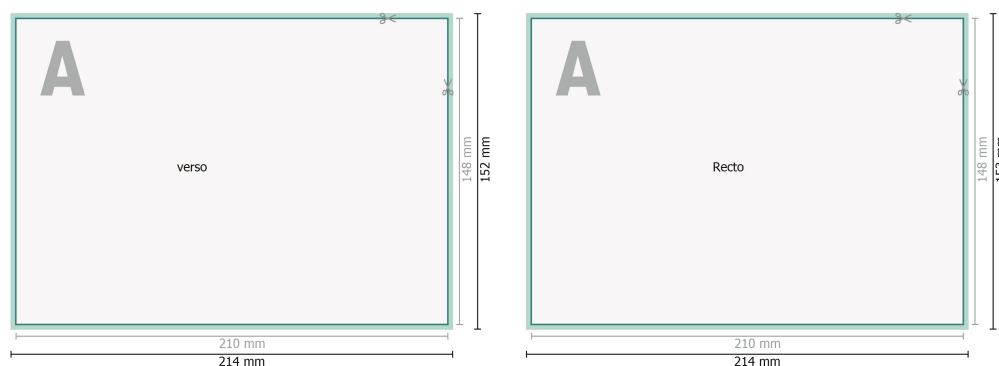

## Loseblattsammlung, A5, 21 x 14,8 cm, Querformat, 4/4-farbig

**Format de données (incl. 2 mm fond perdu):**

21,4 x 15,2 cm

**fond perdu:**

2 mm

**Format final:**

21 x 14,8 cm

**Distance de sécurité:**

4 mm

distance entre le texte/les informations et le bord du format final. Ceci empêche d'entamer le motif.