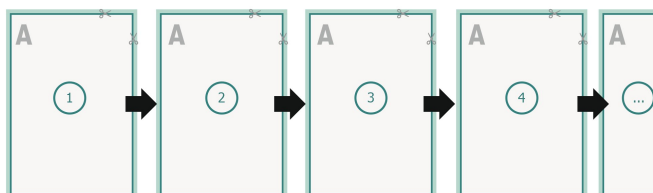

Loseblattsammlung, A5, 14,8 x 21 cm, Hochformat, 4/4-farbig

Format de données (incl. 2 mm fond perdu):

15,2 x 21,4 cm

fond perdu:

2 mm

Format final:

14,8 x 21 cm

Distance de sécurité:

4 mm

distance entre le texte/les informations et le bord du format final. Ceci empêche d'entamer le motif.

Explication des symboles

Fond perdu

Sens de lecture

Format final

Format de données

Emplacement des pages

Placer obligatoirement les pages de manière consécutive et individuelle.

produit fini

Remarque :

Prévoir une marge de sécurité comme indiqué.

Placer les couleurs de fond, images ou graphiques jusqu'au bord du format de données.