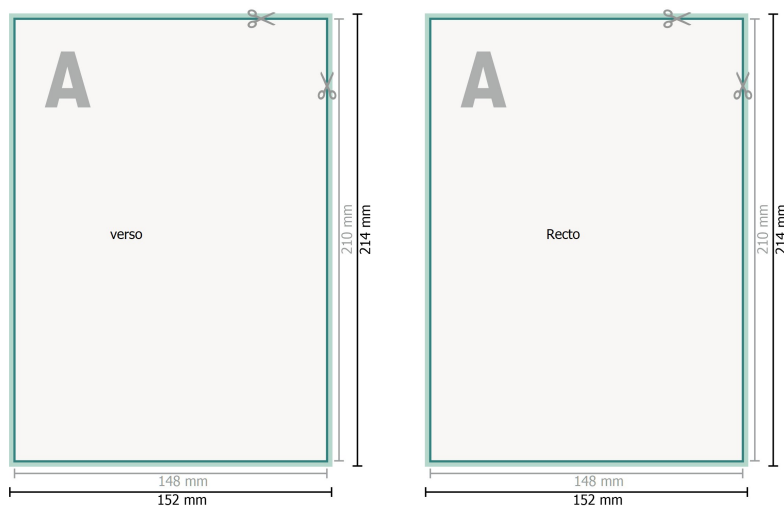

Loseblattsammlung, A5, 14,8 x 21 cm, Hochformat, 4/4-farbig

Format de données (incl. 2 mm fond perdu):

15,2 x 21,4 cm

fond perdu:

2 mm

Format final:

14,8 x 21 cm

Distance de sécurité:

4 mm

distance entre le texte/les informations et le bord du format final. Ceci empêche d'entamer le motif.

Explication des symboles

Fond perdu

Sens de lecture

Format final

Format de données

Emplacement des pages

Placer obligatoirement les pages de manière consécutive et individuelle.

produit fini

Remarque :

Prévoir une marge de sécurité comme indiqué.

Placer les couleurs de fond, images ou graphiques jusqu'au bord du format de données.