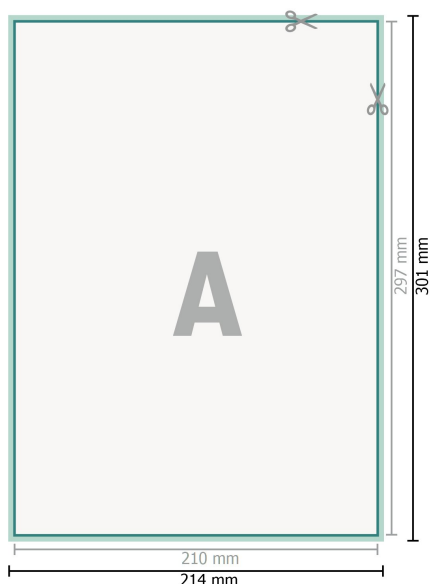

Loseblattsammlung, A4, 21 x 29,7 cm, Hochformat, 4/0-farbig

**Format de données (incl. 2 mm fond perdu):**

21,4 x 30,1 cm

fond perdu:

2 mm

Format final:

21 x 29,7 cm

Distance de sécurité:

4 mm

distance entre le texte/les informations et le bord du format final. Ceci empêche d'entamer le motif.

Explication des symboles

Fond perdu

Sens de lecture

Format final

Format de données

Emplacement des pages