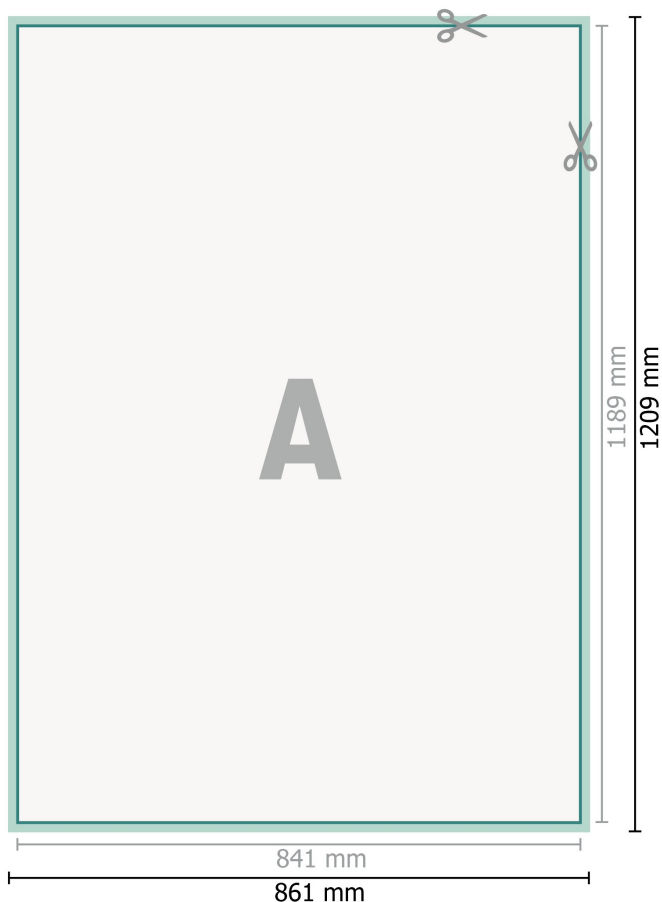

## Panneaux de mousse souple, A0

**Format de données (incl. 10 mm fond perdu):**

86,1 x 120,9 cm

**fond perdu:**

10 mm

**Format final:**

84,1 x 118,9 cm

**Distance de sécurité:**

4 mm

distance entre le texte/les informations et le bord du format final. Ceci empêche d'entamer le motif.

**Explication des symboles**

-  Fond perdu
-  Sens de lecture
-  Format final
-  Format de données
-  Nous découpons/perforons votre produit ici