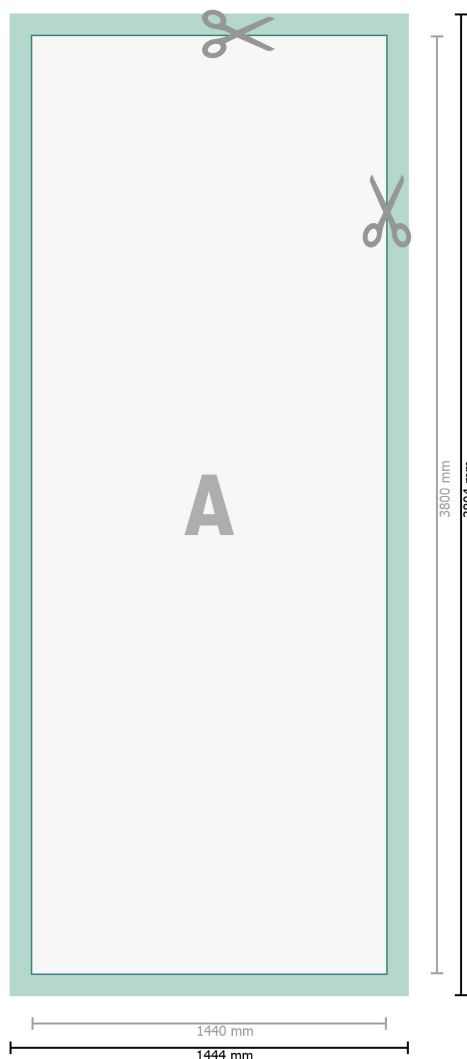

## Papier peint photo, 144 x 380 cm

**Format de données (incl. 2 mm fond perdu):**

144,4 x 380,4 cm

**Format final:**

144 x 380 cm

**fond perdu:**

2 mm

**Distance de sécurité:**

4 mm

distance entre le texte/les informations et le bord du format final. Ceci empêche d'entamer le motif.

**Explication des symboles**

-  Fond perdu
-  Sens de lecture
-  Format final
-  Format de données
-  Nous découpons/perforons votre produit ici

---

**Remarque :**

Prévoir une marge de sécurité comme indiqué.

Placer les couleurs de fond, images ou graphiques jusqu'au bord du format de données.

Lors de la production, il peut y avoir des tolérances suite à la découpe ou au pli.