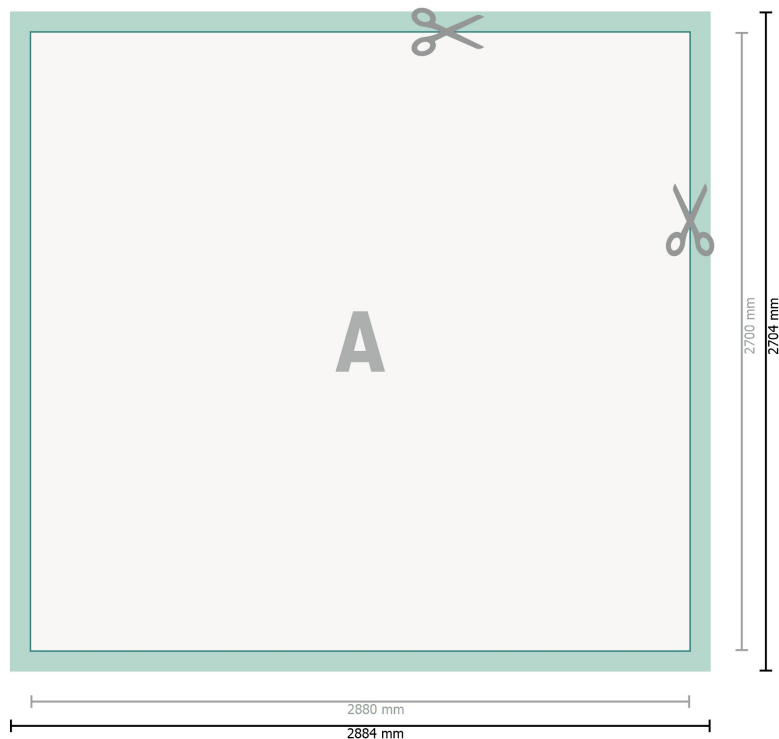

## Papier peint photo, 288 x 270 cm

**Format de données (incl. 2 mm fond perdu):**

288,4 x 270,4 cm

**Format final:**

288 x 270 cm

**fond perdu:**

2 mm

**Distance de sécurité:**

4 mm

distance entre le texte/les informations et le bord du format final. Ceci empêche d'entamer le motif.

**Explication des symboles**

 Fond perdu

 Sens de lecture

 Format final

 Format de données

 Nous découpons/perforons votre produit ici

---

**Remarque :**

Prévoir une marge de sécurité comme indiqué.

Placer les couleurs de fond, images ou graphiques jusqu'au bord du format de données.

Lors de la production, il peut y avoir des tolérances suite à la découpe ou au pli.