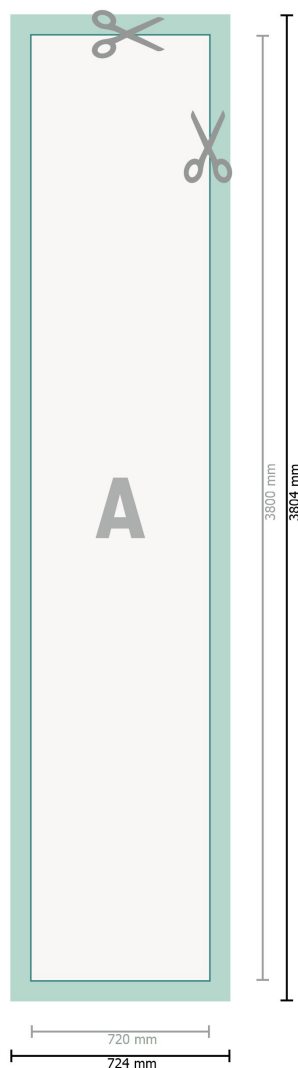

Papier peint photo, 72 x 380 cm

**Format de données (incl. 2 mm fond perdu):**

72,4 x 380,4 cm

Format final:

72 x 380 cm

fond perdu:

2 mm

Distance de sécurité:

4 mm

distance entre le texte/les informations et le bord du format final. Ceci empêche d'entamer le motif.

Explication des symboles

-  Fond perdu
-  Sens de lecture
-  Format final
-  Format de données
-  Nous découpons/perforons votre produit ici

Remarque :

Prévoir une marge de sécurité comme indiqué.

Placer les couleurs de fond, images ou graphiques jusqu'au bord du format de données.

Lors de la production, il peut y avoir des tolérances suite à la découpe ou au pli.