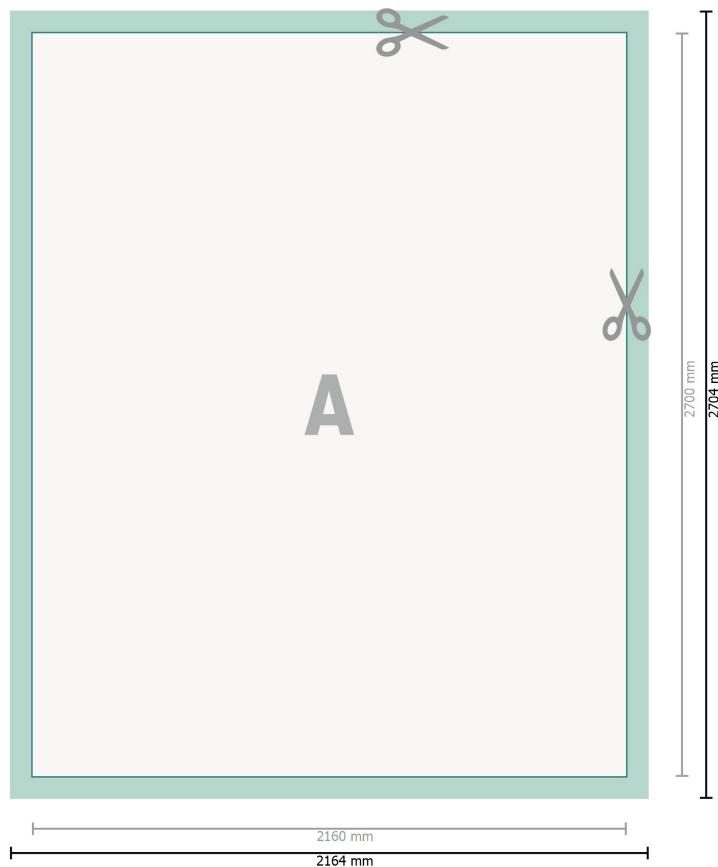

Papier peint photo, 216 x 270 cm

Format de données (incl. 2 mm fond perdu):

216,4 x 270,4 cm

Format final:

216 x 270 cm

fond perdu:

2 mm

Distance de sécurité:

4 mm

distance entre le texte/les informations et le bord du format final. Ceci empêche d'entamer le motif.

Explication des symboles

-  Fond perdu
-  Sens de lecture
-  Format final
-  Format de données
-  Nous découpons/perforons votre produit ici