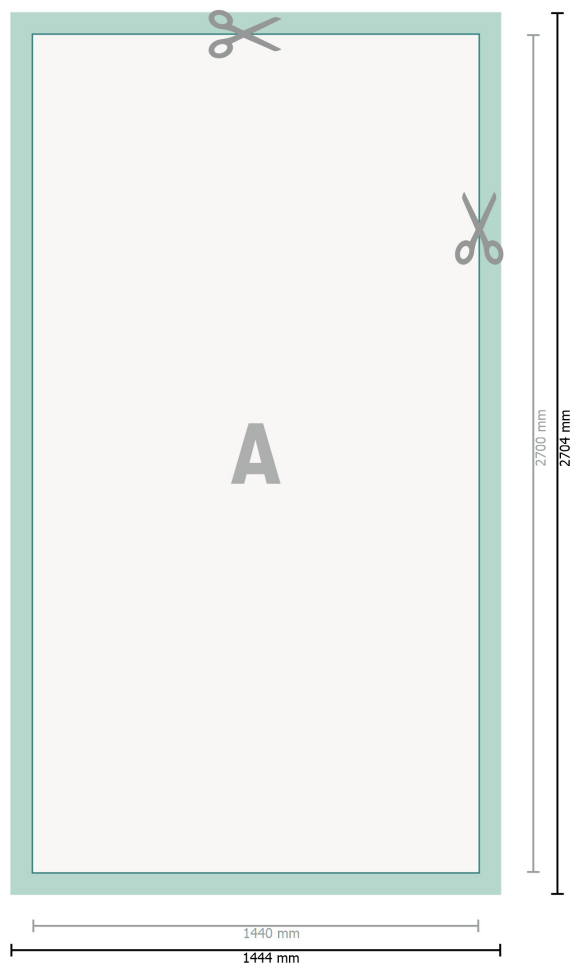

Papier peint photo, 144 x 270 cm

**Format de données (incl. 2 mm fond perdu):**

144,4 x 270,4 cm

**Format final:**

144 x 270 cm

**fond perdu:**

2 mm

**Distance de sécurité:**

4 mm

distance entre le texte/les informations et le bord du format final. Ceci empêche d'entamer le motif.

## Explication des symboles

-  Fond perdu
-  Sens de lecture
-  Format final
-  Format de données
-  Nous découpons/perforons votre produit ici

## Remarque :

Prévoir une marge de sécurité comme indiqué.

Placer les couleurs de fond, images ou graphiques jusqu'au bord du format de données.

Lors de la production, il peut y avoir des tolérances suite à la découpe ou au pli.