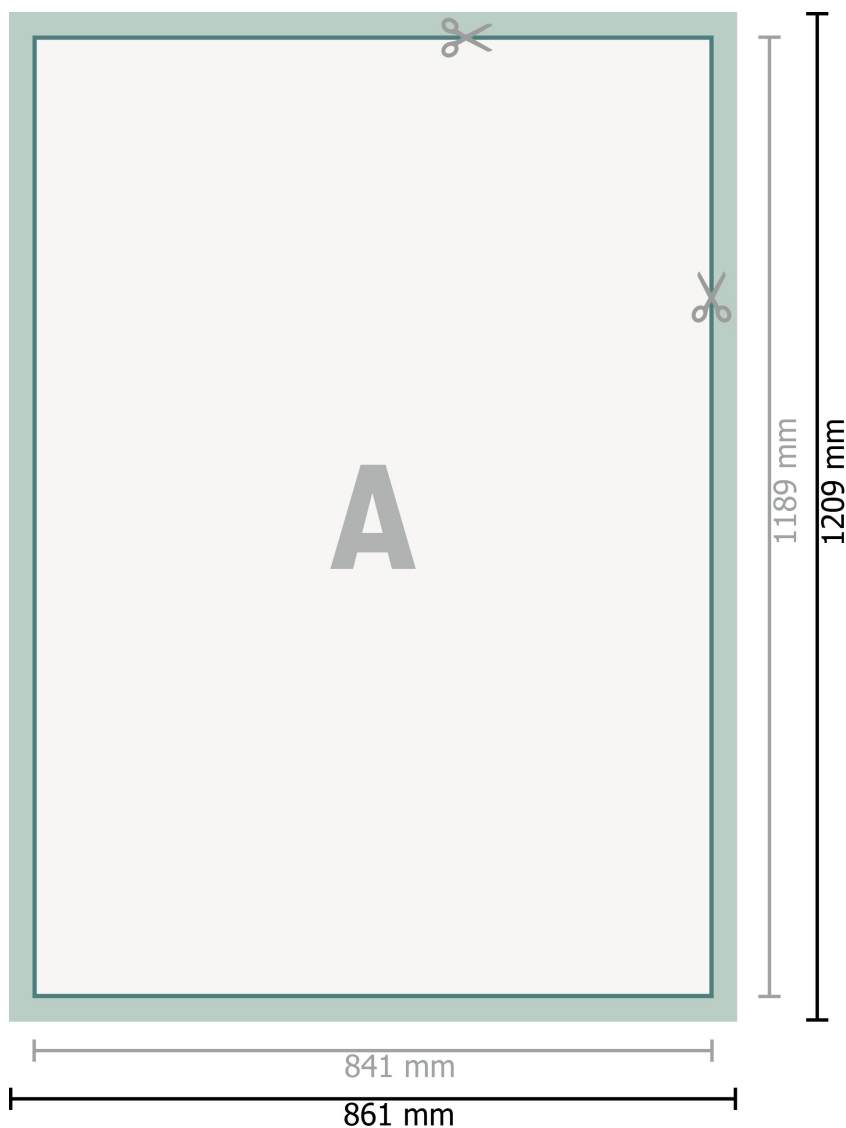

Kakémono, profil alu inclus, A0

**Format de données (incl. 10 mm marge pour couture):**

86,1 x 120,9 cm

Marge pour couture :

10 mm

Format final:

84,1 x 118,9 cm

Distance de sécurité:

4 mm

distance entre le texte/les informations et le bord du format final. Ceci empêche d'entamer le motif.

Explication des symboles

A Sens de lecture

┌──┐ Format final

┌──┐ Format de données

█ marge pour couture

Remarque :

Prévoir une marge de sécurité comme indiqué.

Placer les couleurs de fond, images ou graphiques jusqu'au bord du format de données.

Lors de la production, il peut y avoir des tolérances suite à la découpe ou au pli.