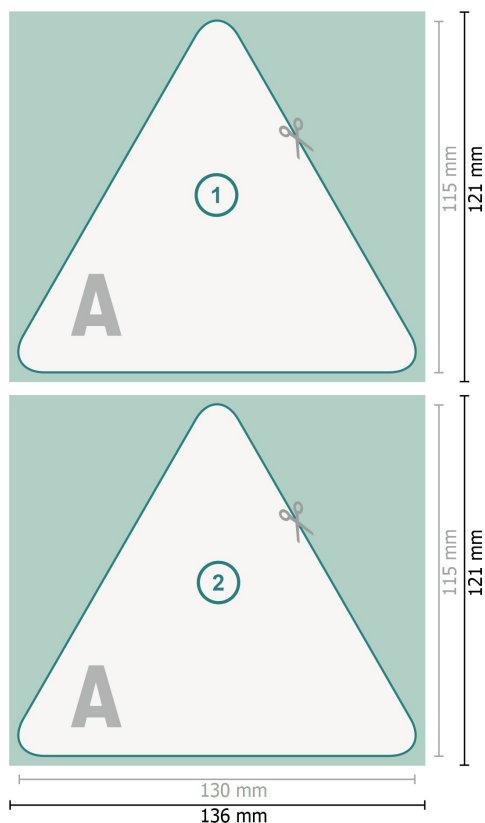

## Sous-bocks, Triangle, 13 x 11,5 cm, 4/4

**Format de données (incl. 3 mm fond perdu):**

13,6 x 12,1 cm

**fond perdu:**

3 mm

**Format final:**

13 x 11,5 cm

**Distance de sécurité:**

4 mm

distance entre le texte/les informations et le bord du format final. Ceci empêche d'entamer le motif.

**Explication des symboles**

-  Fond perdu
-  Sens de lecture
-  Format final
-  Format de données
-  Nous découpons/perforons votre produit ici

---

**Remarque :**

Prévoir une marge de sécurité comme indiqué.

Placer les couleurs de fond, images ou graphiques jusqu'au bord du format de données.

Lors de la production, il peut y avoir des tolérances suite à la découpe ou au pli.