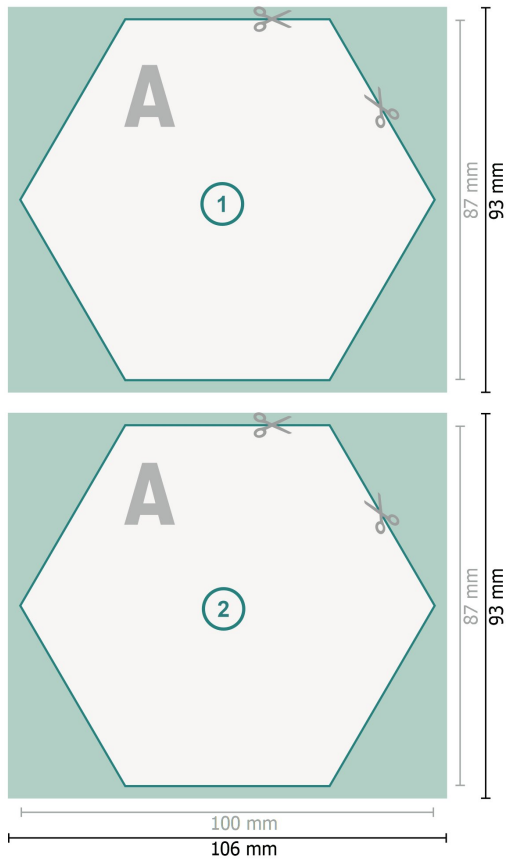

Sous-bocks, Hexagone, 10 x 8,7 cm, 4/4

Format de données (incl. 3 mm fond perdu):

10,6 x 9,3 cm

fond perdu:

3 mm

Format final:

10 x 8,7 cm

Distance de sécurité:

4 mm

distance entre le texte/les informations et le bord du format final. Ceci empêche d'entamer le motif.

Explication des symboles

-  Fond perdu
-  Sens de lecture
-  Format final
-  Format de données
-  Nous découpons/perforons votre produit ici

Remarque :

Prévoir une marge de sécurité comme indiqué.

Placer les couleurs de fond, images ou graphiques jusqu'au bord du format de données.

Lors de la production, il peut y avoir des tolérances suite à la découpe ou au pli.