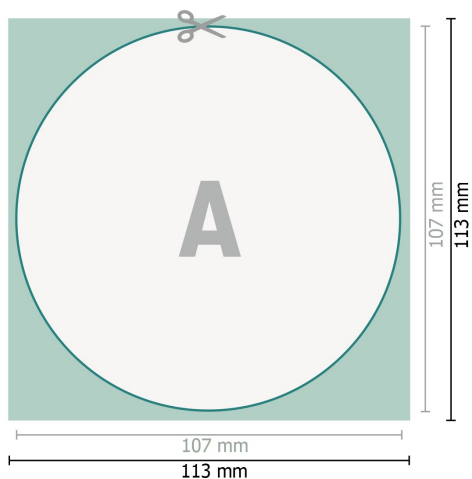

## Sous-bocks, Rond, Ø 10,7 cm, 4/0

**Format de données (incl. 3 mm fond perdu):**

11,3 x 11,3 cm

**fond perdu:**

3 mm

**Format final:**

10,7 x 10,7 cm

**Distance de sécurité:**

4 mm

distance entre le texte/les informations et le bord du format final. Ceci empêche d'entamer le motif.

**Explication des symboles**

 Fond perdu

 Sens de lecture

 Format final

 Format de données

 Nous découpons/perforons votre produit ici

---

**Remarque :**

Prévoir une marge de sécurité comme indiqué.

Placer les couleurs de fond, images ou graphiques jusqu'au bord du format de données.

Lors de la production, il peut y avoir des tolérances suite à la découpe ou au pli.