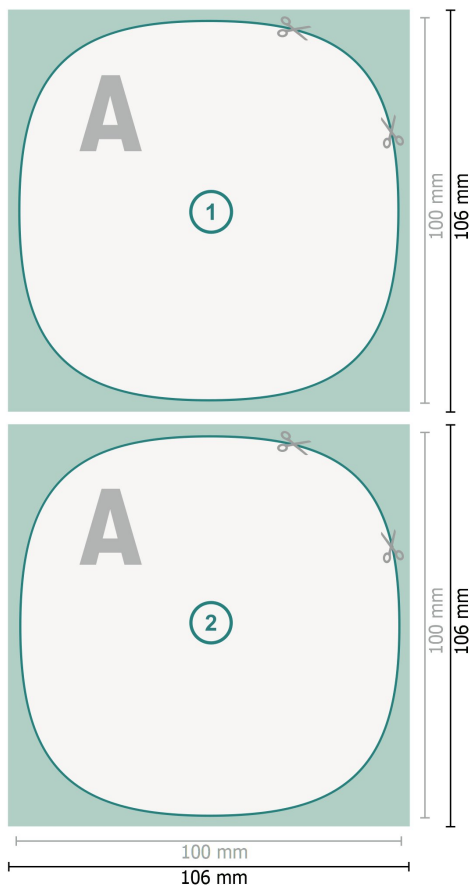

Sous-bocks, Moderne, 10 x 10 cm, 4/4

Format de données (incl. 3 mm fond perdu):

10,6 x 10,6 cm

fond perdu:

3 mm

Format final:

10 x 10 cm

Distance de sécurité:

4 mm

distance entre le texte/les informations et le bord du format final. Ceci empêche d'entamer le motif.

Explication des symboles

-  Fond perdu
-  Sens de lecture
-  Format final
-  Format de données
-  Nous découpons/perforons votre produit ici

Remarque :

Prévoir une marge de sécurité comme indiqué.

Placer les couleurs de fond, images ou graphiques jusqu'au bord du format de données.

Lors de la production, il peut y avoir des tolérances suite à la découpe ou au pli.