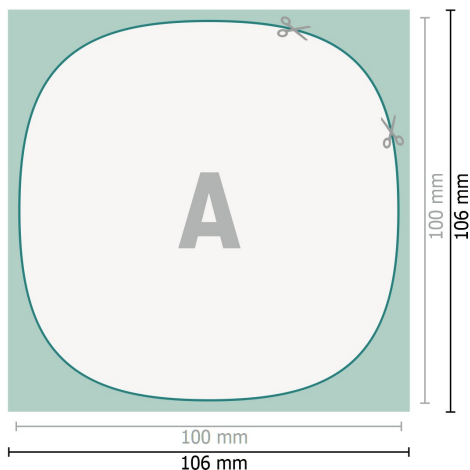

Sous-bocks, Moderne, 10 x 10 cm, 4/0

Format de données (incl. 3 mm fond perdu):

10,6 x 10,6 cm

fond perdu:

3 mm

Format final:

10 x 10 cm

Distance de sécurité:

4 mm

distance entre le texte/les informations et le bord du format final. Ceci empêche d'entamer le motif.

Explication des symboles

-  Fond perdu
-  Sens de lecture
-  Format final
-  Format de données
-  Nous découpons/perforons votre produit ici

Remarque :

Prévoir une marge de sécurité comme indiqué.

Placer les couleurs de fond, images ou graphiques jusqu'au bord du format de données.

Lors de la production, il peut y avoir des tolérances suite à la découpe ou au pli.