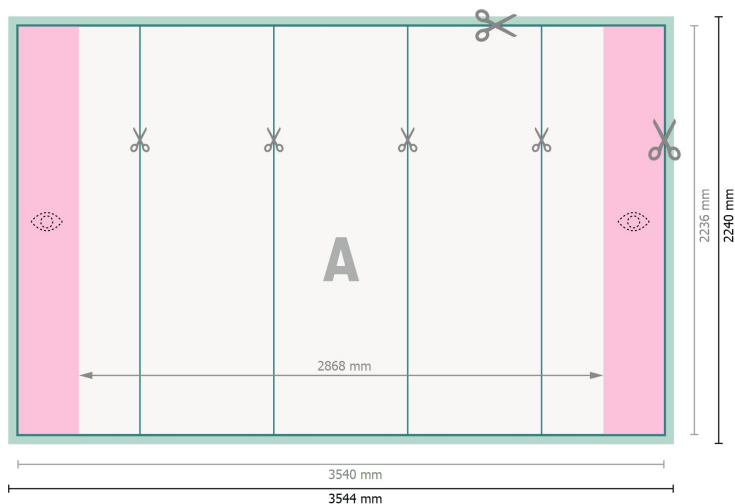

Affichage Pop-up impression seule, forme droite, 354,4 x 224 cm

**Format de données:**

354,4 x 224 cm

Format final:

354 x 223,6 cm

Dimension du produit:

354,4 x 224 cm

Distance de sécurité:

4 mm

distance entre le texte/les informations et le bord du format final. Ceci empêche d'entamer le motif.

Explication des symboles

-  Fond perdu
-  Sens de lecture
-  Format final
-  Format de données
-  Nous découpons/perforons votre produit ici
-  Zone partiellement visible

Remarque :

Prévoir une marge de sécurité comme indiqué.

Placer les couleurs de fond, images ou graphiques jusqu'au bord du format de données.

Lors de la production, il peut y avoir des tolérances suite à la découpe ou au pli.