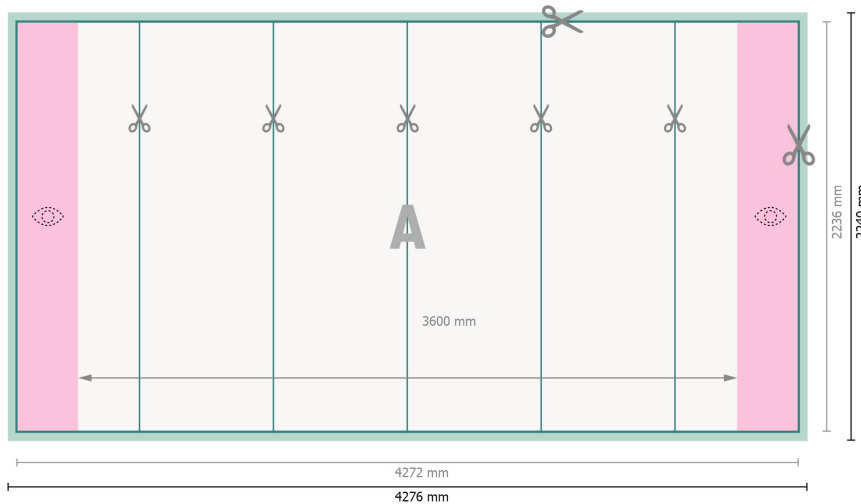

Affichage Pop-up impression incl., forme droite, 427,6 x 224 cm

Format de données:

427,6 x 224 cm

Format final:

427,2 x 223,6 cm

Dimension du produit:

427,6 x 224 cm

Distance de sécurité:

4 mm

distance entre le texte/les informations et le bord du format final. Ceci empêche d'entamer le motif.

Explication des symboles

-  Fond perdu
-  Sens de lecture
-  Format final
-  Format de données
-  Nous découpons/perforons votre produit ici
-  Zone partiellement visible

Remarque :

Prévoir une marge de sécurité comme indiqué.

Placer les couleurs de fond, images ou graphiques jusqu'au bord du format de données.

Lors de la production, il peut y avoir des tolérances suite à la découpe ou au pli.