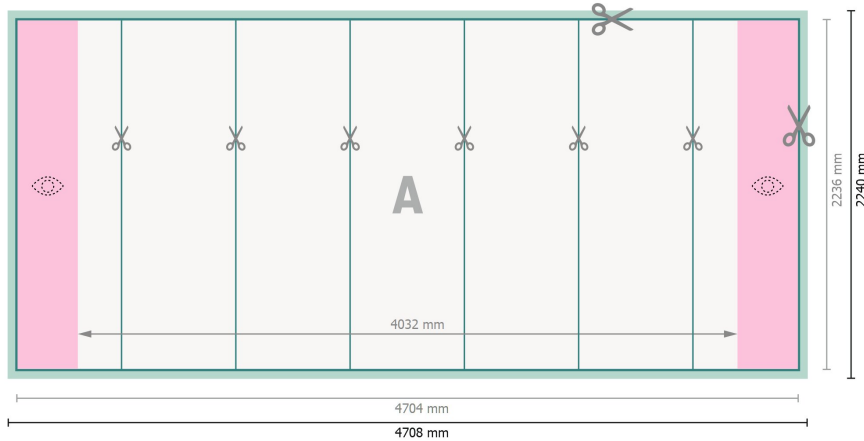

Affichage Pop-up impression seule, incurvé, 470,8 x 224 cm

**Format de données:**

470,8 x 224 cm

Format final:

470,4 x 223,6 cm

Dimension du produit:

470,8 x 224 cm

Distance de sécurité:

4 mm

distance entre le texte/les informations et le bord du format final. Ceci empêche d'entamer le motif.

Explication des symboles

-  Fond perdu
-  Sens de lecture
-  Format final
-  Format de données
-  Nous découpons/perforons votre produit ici
-  Zone partiellement visible

Remarque :

Prévoir une marge de sécurité comme indiqué.

Placer les couleurs de fond, images ou graphiques jusqu'au bord du format de données.

Lors de la production, il peut y avoir des tolérances suite à la découpe ou au pli.