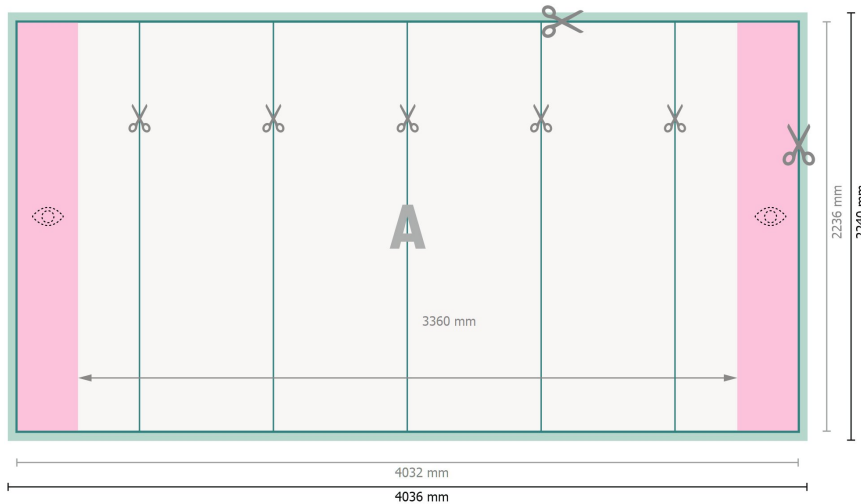

## Affichage Pop-up impression incl., incurvé, 403,6 x 224 cm

### Format de données:

403,6 x 224 cm

### Format final:

403,2 x 223,6 cm

### Dimension du produit:

403,6 x 224 cm