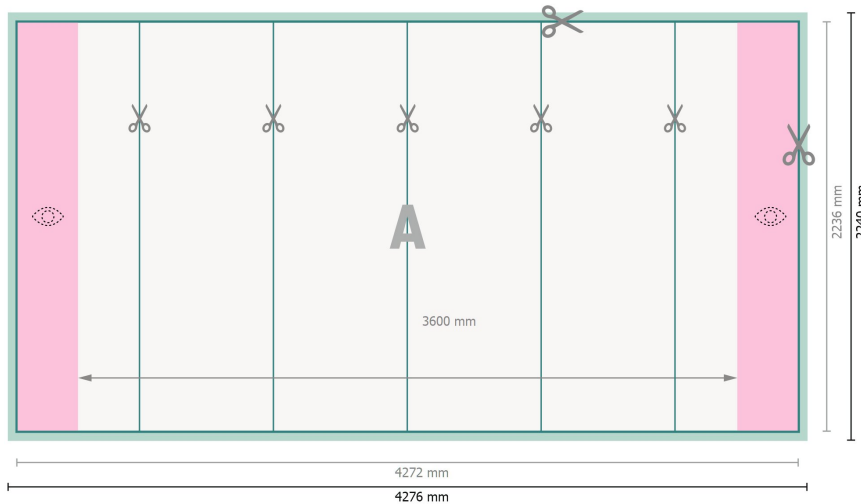

Affichage Pop-up impression seule, forme droite, 427,6 x 224 cm

**Format de données:**

427,6 x 224 cm

Format final:

427,2 x 223,6 cm

Dimension du produit:

427,6 x 224 cm

Distance de sécurité:

4 mm

distance entre le texte/les informations et le bord du format final. Ceci empêche d'entamer le motif.

Explication des symboles

-  Fond perdu
-  Sens de lecture
-  Format final
-  Format de données
-  Nous découpons/perforons votre produit ici
-  Zone partiellement visible

Remarque :

Prévoir une marge de sécurité comme indiqué.

Placer les couleurs de fond, images ou graphiques jusqu'au bord du format de données.

Lors de la production, il peut y avoir des tolérances suite à la découpe ou au pli.