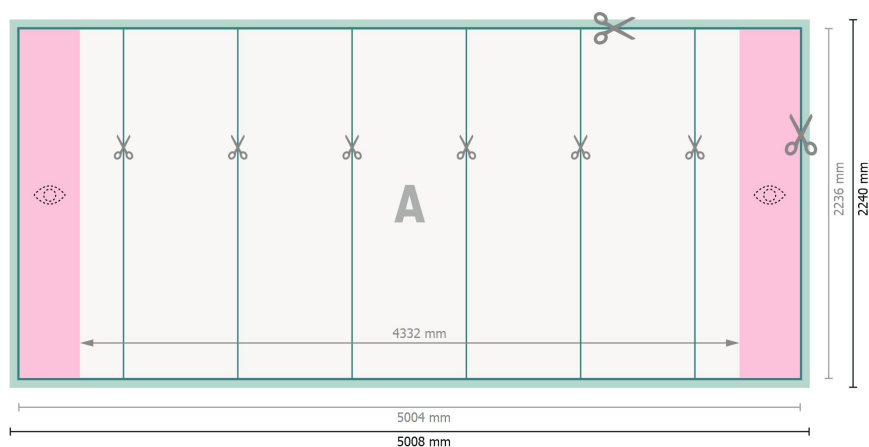

## Affichage Pop-up impression incl., forme droite, 500,8 x 224 cm

### Format de données:

500,8 x 224 cm

### Format final:

500,4 x 223,6 cm

### Dimension du produit:

500,8 x 224 cm