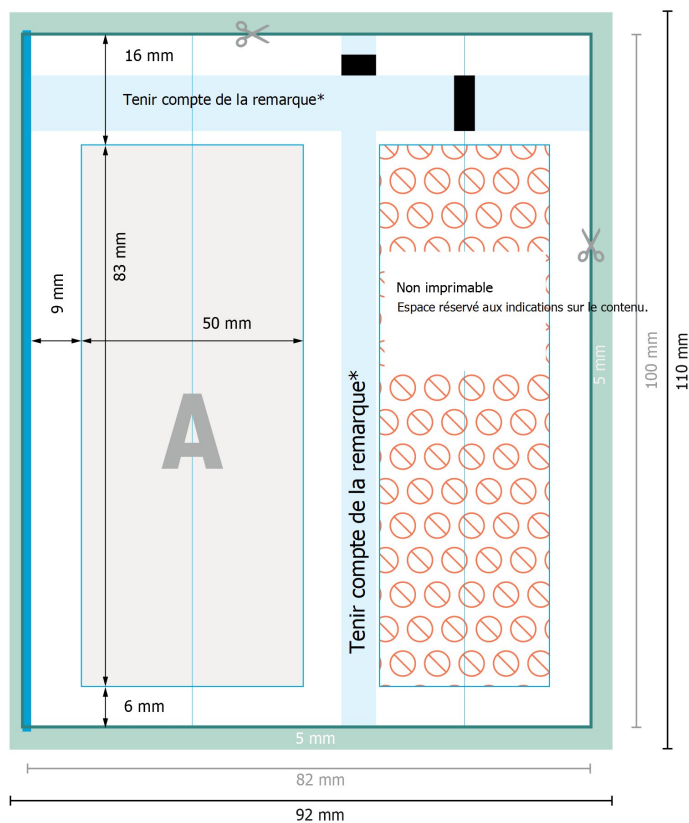

Gel douche, 20 ml

* Si d'autres éléments doivent être placés dans la zone indiquée en bleu, ils ne doivent pas contenir la couleur des marques repères. L'idéal est de laisser cette zone entièrement vide.

Format de données (incl. 5 mm fond perdu):

9,2 x 11 cm

fond perdu:

5 mm

Format final:

8,2 x 10 cm

Distance de sécurité:

4 mm

distance entre le texte/les informations et le bord du format final. Ceci empêche d'entamer le motif.

Explication des symboles

Fond perdu

Sens de lecture

Format final

Format de données

Nous découpons/perforons votre produit ici

Non imprimable

Remarque :

Prévoir une marge de sécurité comme indiqué.

Placer les couleurs de fond, images ou graphiques jusqu'au bord du format de données.

Lors de la production, il peut y avoir des tolérances suite à la découpe ou au pli.