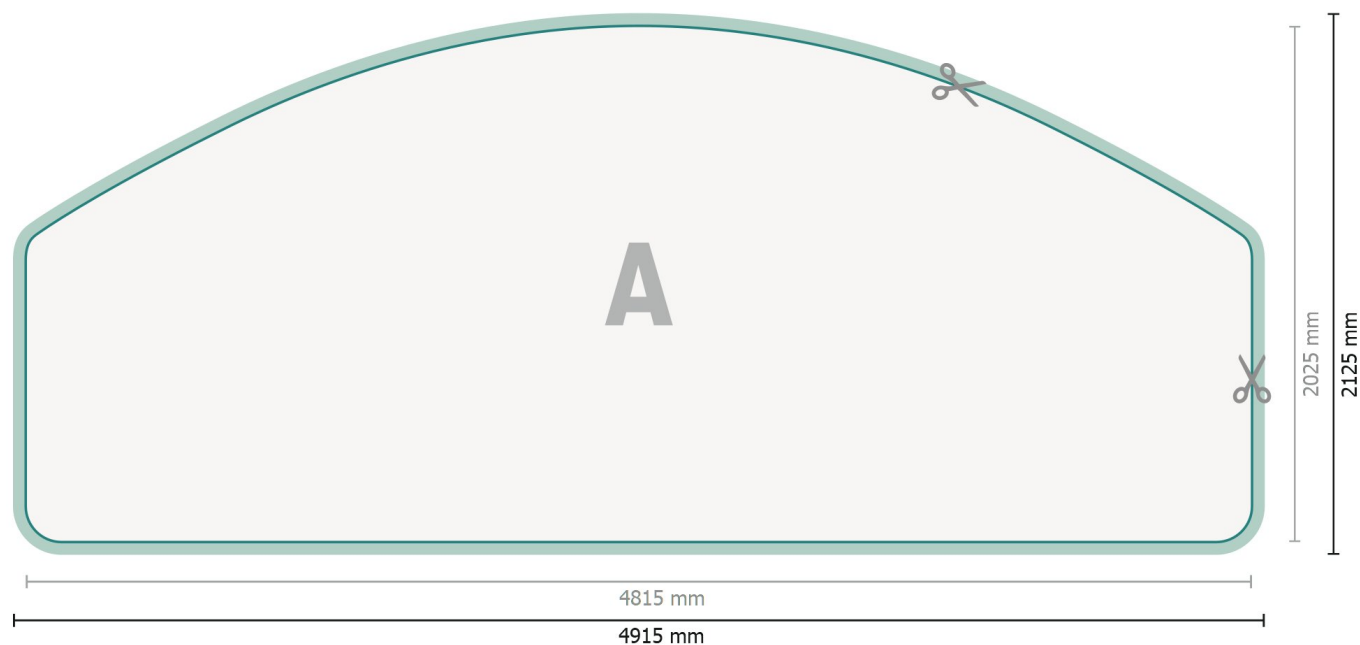

# Gabarit

Zipper-Wall impression incl., Moon, 280 x 200 cm

**Format de données (incl. 50 mm marge pour couture):**

491,5 x 212,5 cm

**Format final:**

481,5 x 202,5 cm

**Dimension du produit:**

280 x 200 cm

## Explication des symboles

- A** Sens de lecture
- Format final
- Format de données
- ✂ Nous découpons/perforons votre produit ici
- marge pour couture