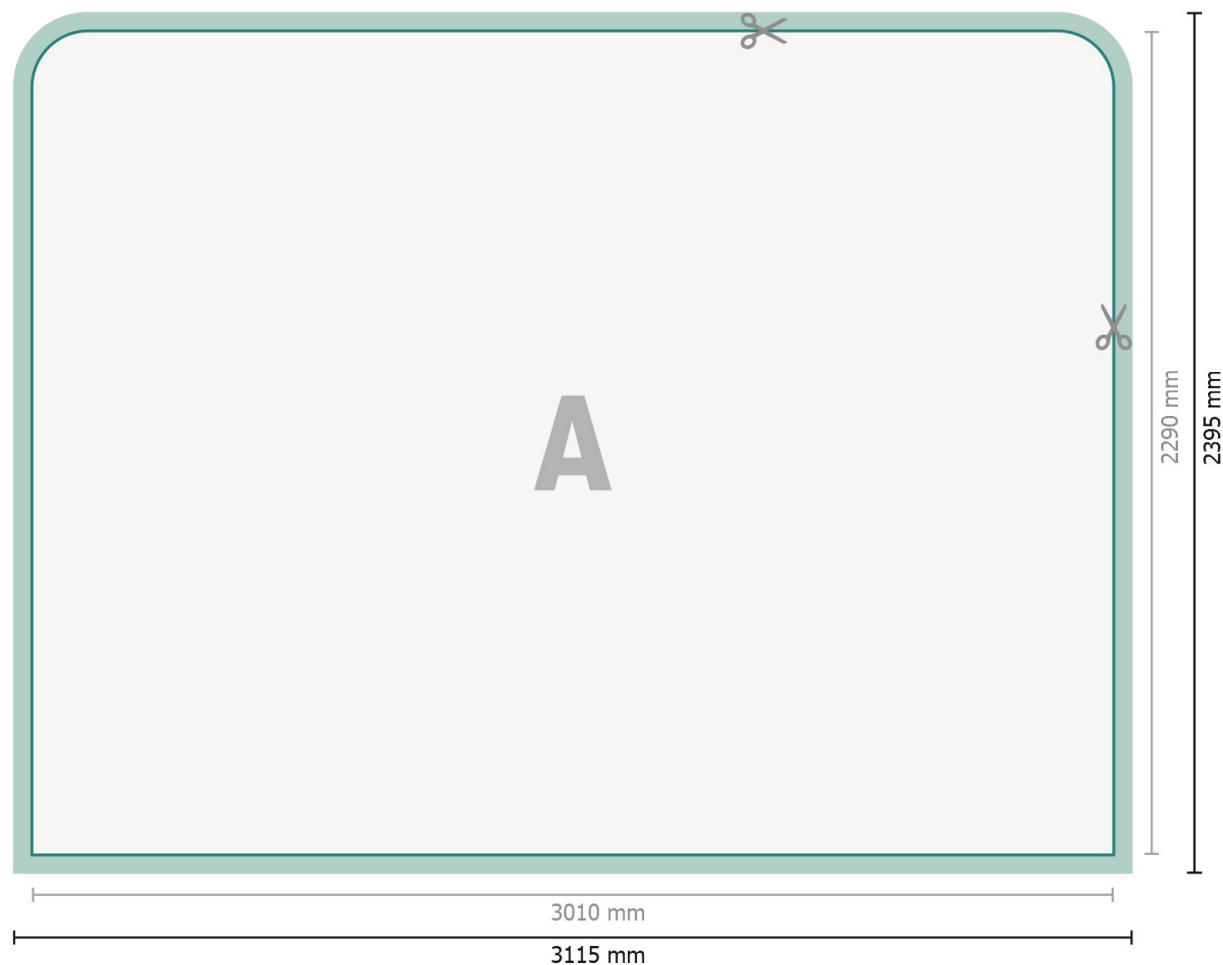

Zipper-Wall juste impression, forme droite, 300 x 230 cm

**Format de données:**

311,6 x 239,6 cm

Débordement:

53 mm

Format final:

301 x 229 cm

Distance de sécurité:

100 mm

distance entre le texte/les informations et le bord du format final. Ceci empêche d'entamer le motif.

Dimension du produit:

300 x 230 cm

Explication des symboles

A Sens de lecture

— Format final

— Format de données

 Nous découpons/perforons votre produit ici

 marge pour couture

Remarque :

Prévoir une marge de sécurité comme indiqué.

Placer les couleurs de fond, images ou graphiques jusqu'au bord du format de données.