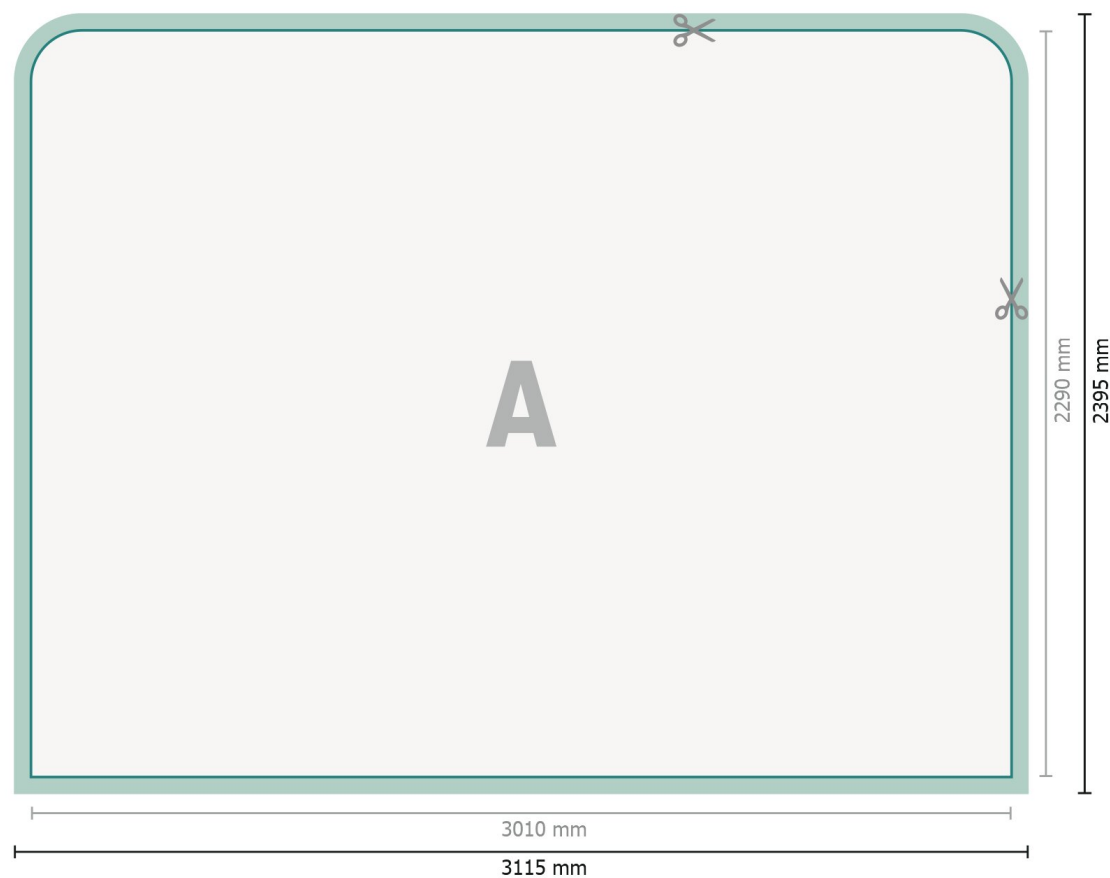

Gabarit

Zipper-Wall juste impression, forme droite, 300 x 230 cm

Format de données (incl. 52,5 mm marge pour couture):

311,5 x 239,5 cm

Format final:

301 x 229 cm

Dimension du produit:

300 x 230 cm

Explication des symboles

- A** Sens de lecture
- |— Format final
- |— Format de données
- ✂ Nous découpons/perforons votre produit ici
- marge pour couture

Remarque :

Prévoir une marge de sécurité comme indiqué.

Placer les couleurs de fond, images ou graphiques jusqu'au bord du format de données.

Lors de la production, il peut y avoir des tolérances suite à la découpe ou au pli.

Vous trouverez des indications sur les données d'impression sous la catégorie *Données d'impression*