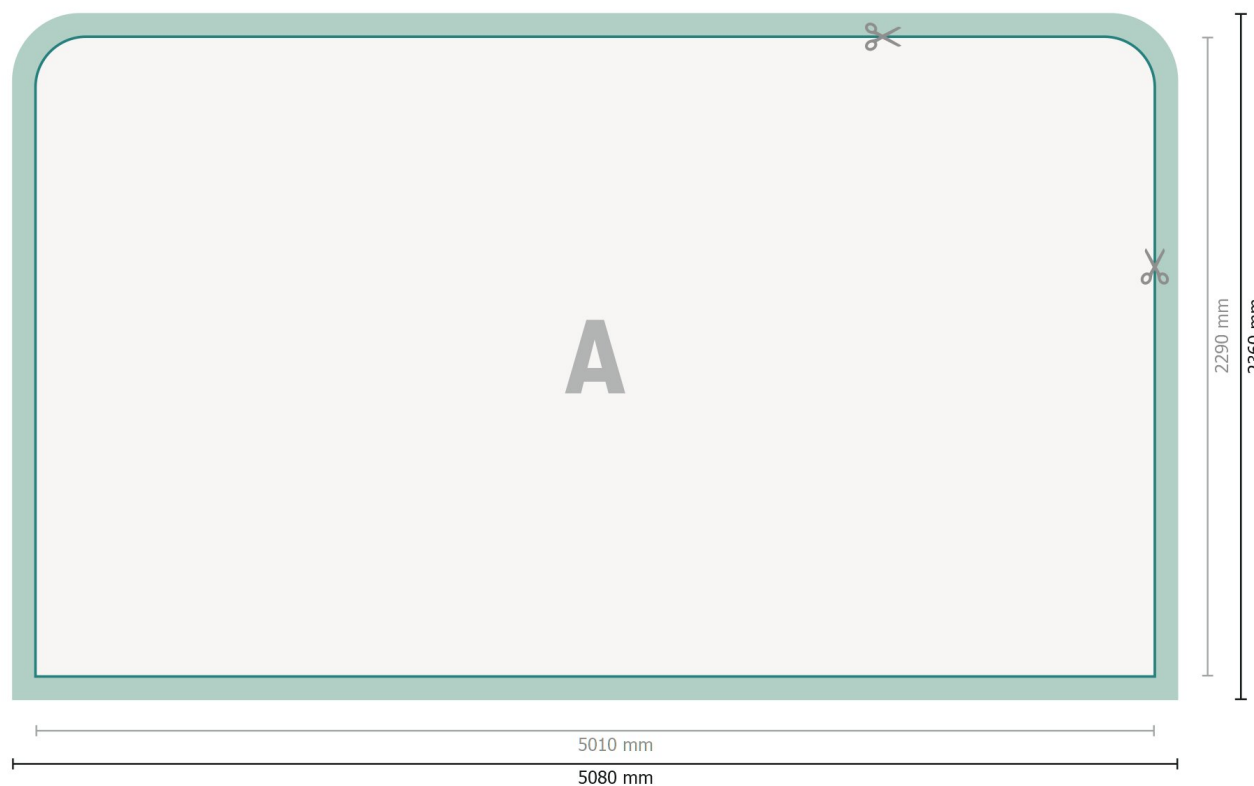

Gabarit

Zipper-Wall juste impression, forme droite, 500 x 230 cm

Format de données (incl. 35 mm marge pour couture):
508 x 236 cm

Format final:
501 x 229 cm

Dimension du produit:
500 x 230 cm

Explication des symboles

- A** Sens de lecture
- ┌─┐ Format final
- ┌─┐ Format de données
- ✂ Nous découpons/perforons votre produit ici
- █ marge pour couture

Remarque :

Prévoir une marge de sécurité comme indiqué.

Placer les couleurs de fond, images ou graphiques jusqu'au bord du format de données.