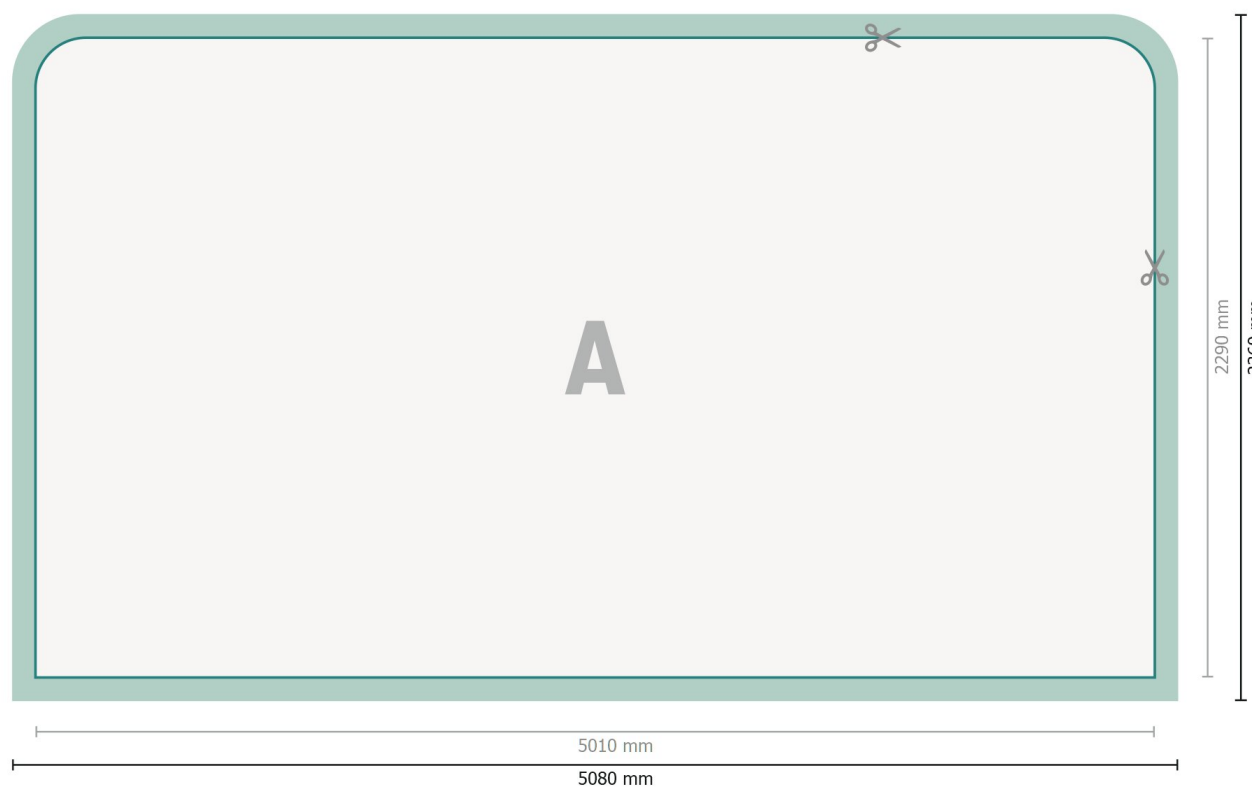

Gabarit

Zipper-Wall impression incl., forme droite, 500 x 230 cm

Format de données (incl. 35 mm marge pour couture):
508 x 236 cm

Format final:
501 x 229 cm

Dimension du produit:
500 x 230 cm

Explication des symboles

- A** Sens de lecture
-  Format final
-  Format de données
-  Nous découpons/perforons votre produit ici
-  marge pour couture

Remarque :

Prévoir une marge de sécurité comme indiqué.

Placer les couleurs de fond, images ou graphiques jusqu'au bord du format de données.

Lors de la production, il peut y avoir des tolérances suite à la découpe ou au pli.

Vous trouverez des indications sur les données d'impression sous la catégorie *Données d'impression*