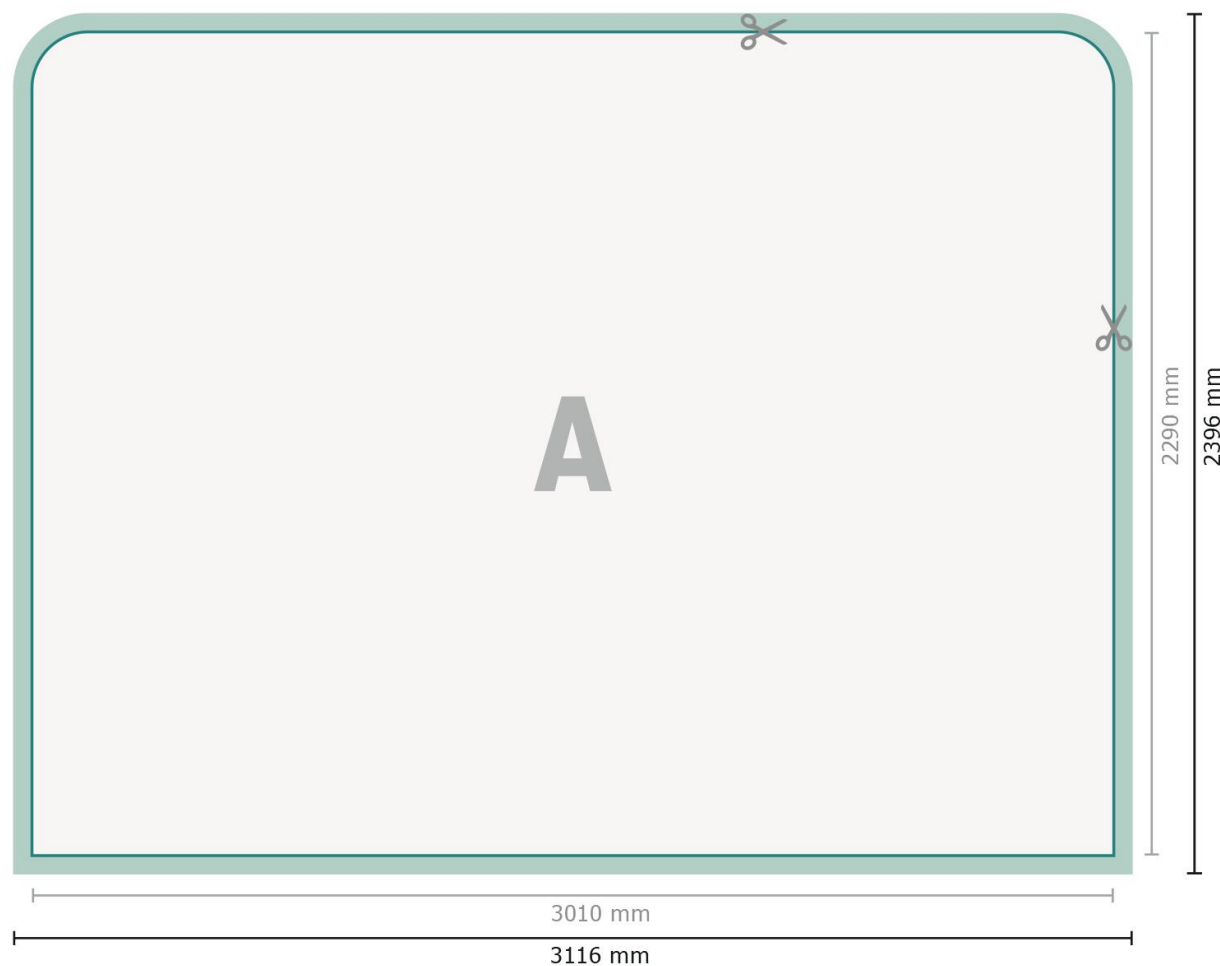

Zipper-Wall impression incl., forme droite, 300 x 230 cm

Format de données:

311,6 x 239,6 cm

Débordement:

53 mm

Format final:

301 x 229 cm

Distance de sécurité:

100 mm

distance entre le texte/les informations et le bord du format final. Ceci empêche d'entamer le motif.

Dimension du produit:

300 x 230 cm

Explication des symboles

A Sens de lecture

— Format final

— Format de données

 Nous découpons/perforons votre produit ici

 marge pour couture

Remarque :

Prévoir une marge de sécurité comme indiqué.

Placer les couleurs de fond, images ou graphiques jusqu'au bord du format de données.