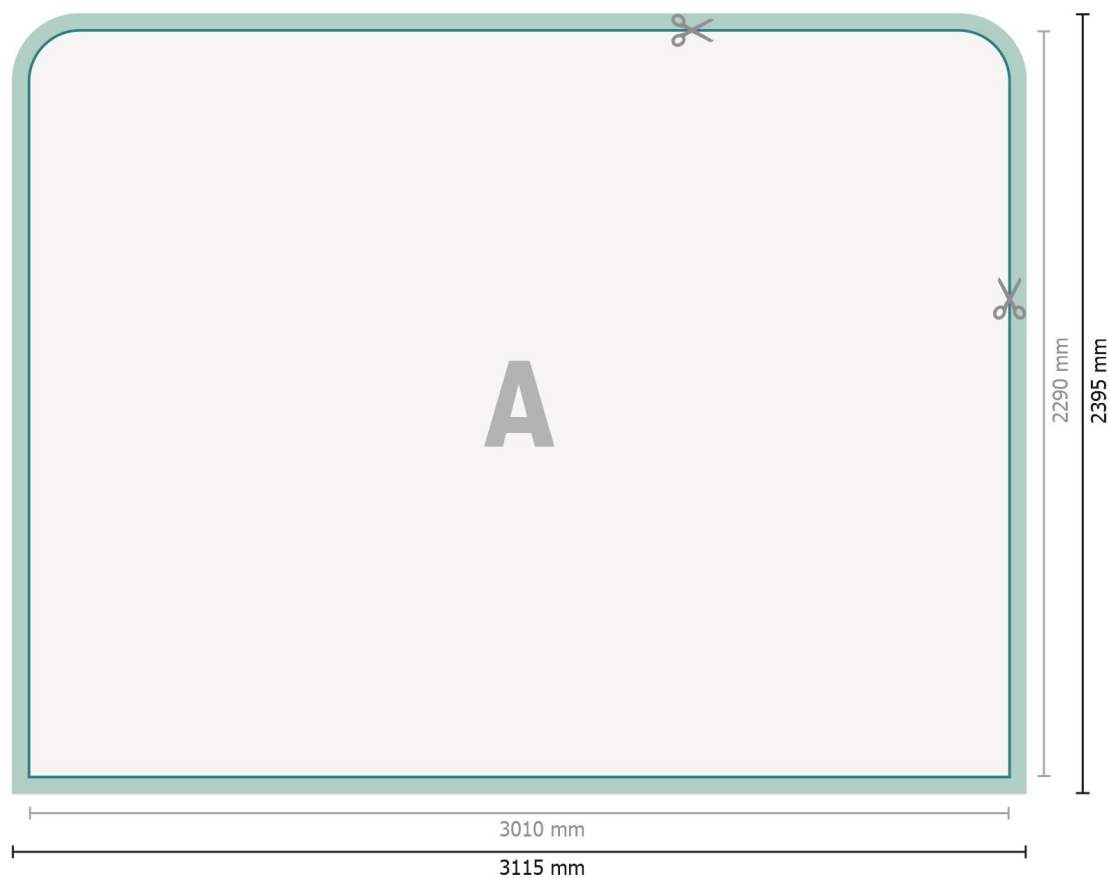

Gabarit

Zipper-Wall impression incl., forme droite, 300 x 230 cm

Format de données (incl. 52,5 mm marge pour couture):
311,5 x 239,5 cm

Format final:
301 x 229 cm

Dimension du produit:
300 x 230 cm

Explication des symboles

- A** Sens de lecture
- ┌─┐ Format final
- ┌─┐ Format de données
- ✂ Nous découpons/perforons votre produit ici
- █ marge pour couture

Remarque :

Prévoir une marge de sécurité comme indiqué.

Placer les couleurs de fond, images ou graphiques jusqu'au bord du format de données.