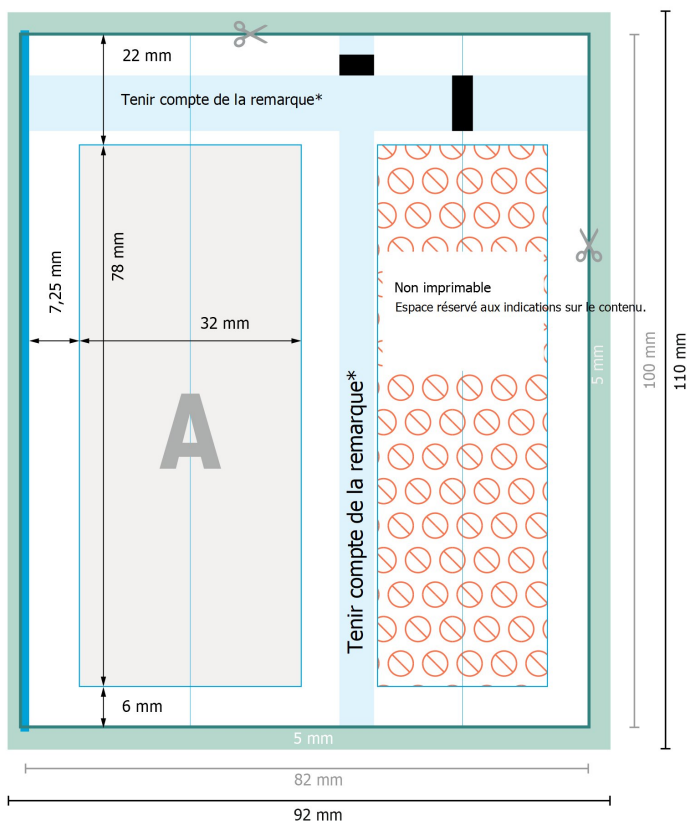

Crème pour les mains, 20 ml

* Si d'autres éléments doivent être placés dans la zone indiquée en bleu, ils ne doivent pas contenir la couleur des marques repères. L'idéal est de laisser cette zone entièrement vide.

Format de données (incl. 5 mm fond perdu):

9,2 x 11 cm

fond perdu:

5 mm

Format final:

8,2 x 10 cm

Distance de sécurité:

4 mm

distance entre le texte/les informations et le bord du format final. Ceci empêche d'entamer le motif.

Explication des symboles

Fond perdu

Sens de lecture

Format final

Format de données

Nous découpons/perforons votre produit ici

Non imprimable

Remarque :

Prévoir une marge de sécurité comme indiqué.

Placer les couleurs de fond, images ou graphiques jusqu'au bord du format de données.

Lors de la production, il peut y avoir des tolérances suite à la découpe ou au pli.