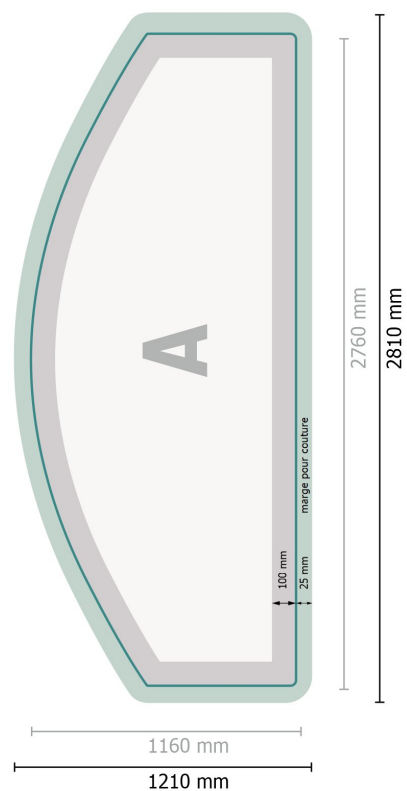

## Format de données:

281 x 121 cm

## Format final:

276 x 116 cm

# Zipper-Wall juste impression, incurvé, 500 x 230 cm

Aperçu du format avec rotation à 90°.