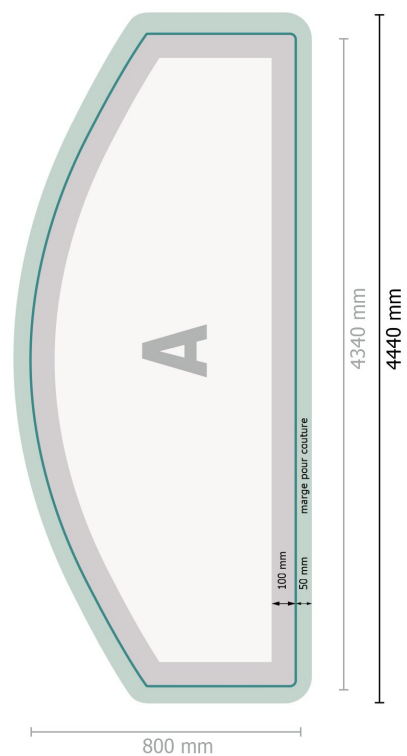

Zipper-Wall impression incl., incurvé, 400 x 230 cm

Format de données:

444 x 242 cm

Débordement:

50 mm

Format final:

434 x 232 cm

Distance de sécurité:

100 mm

distance entre le texte/les informations et le bord du format final. Ceci empêche d'entamer le motif.

Dimension du produit:

400 x 230 cm

Explication des symboles

A Sens de lecture

— Format final

— Format de données

 Nous découpons/perforons votre produit ici

 marge pour couture

Remarque :

Prévoir une marge de sécurité comme indiqué.

Placer les couleurs de fond, images ou graphiques jusqu'au bord du format de données.

Zipper-Wall impression incl., incurvé, 400 x 230 cm

Aperçu du format avec rotation à 90°.

Format de données:

444 x 242 cm

Débordement:

50 mm

Format final:

434 x 232 cm