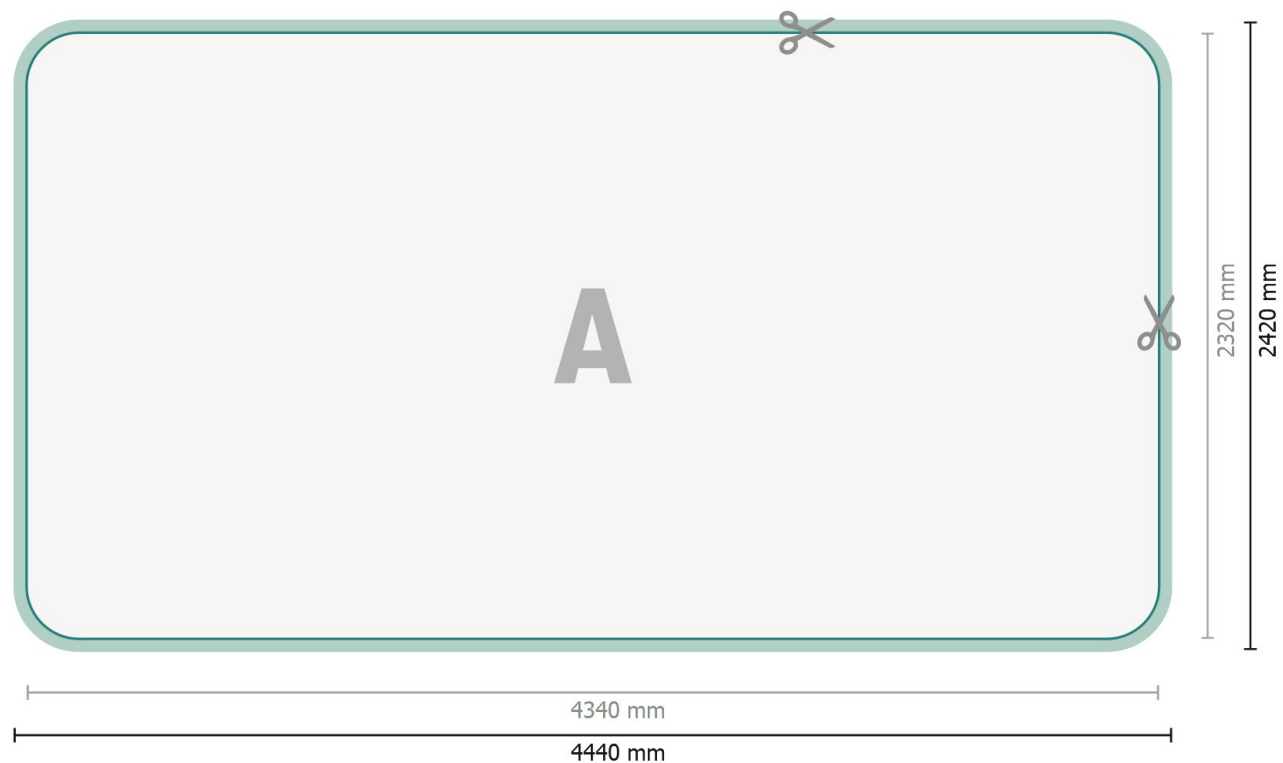

Zipper-Wall impression incl., incurvé, 400 x 230 cm

Format de données:

444 x 242 cm

Débordement:

50 mm

Format final:

434 x 232 cm

Distance de sécurité:

100 mm

distance entre le texte/les informations et le bord du format final. Ceci empêche d'entamer le motif.

Dimension du produit:

400 x 230 cm

Explication des symboles

A Sens de lecture

— Format final

— Format de données

Zipper-Wall impression incl., incurvé, 400 x 230 cm

Aperçu du format avec rotation à 90°.

Format de données:

444 x 242 cm

Débordement:

50 mm

Format final:

434 x 232 cm

Distance de sécurité:

100 mm

distance entre le texte/les informations et le bord du format final. Ceci empêche d'entamer le motif.

Dimension du produit:

400 x 230 cm

Explication des symboles

A Sens de lecture