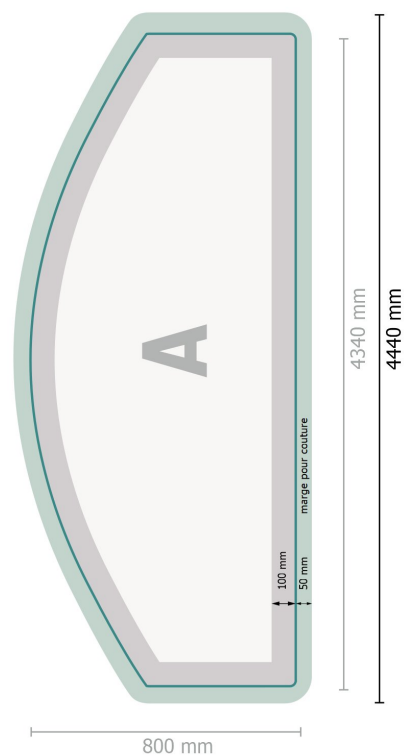

Zipper-Wall impression incl., incurvé, 400 x 230 cm

Format de données (incl. 50 mm marge pour couture):

444 x 242 cm

Format final:

434 x 232 cm

Dimension du produit:

400 x 230 cm

Explication des symboles

A Sens de lecture

— Format final

— Format de données

 Nous découpons/perforons votre produit ici

 marge pour couture

Remarque :

Prévoir une marge de sécurité comme indiqué.

Placer les couleurs de fond, images ou graphiques jusqu'au bord du format de données.

Zipper-Wall impression incl., incurvé, 400 x 230 cm

Aperçu du format avec rotation à 90°.

Format de données (incl. 50 mm marge pour couture):

444 x 242 cm

Format final:

434 x 232 cm

Dimension du produit:

400 x 230 cm

Explication des symboles

A Sens de lecture

— Format final

— Format de données

 Nous découpons/perforons votre produit ici

 marge pour couture

Remarque :

Prévoir une marge de sécurité comme indiqué.